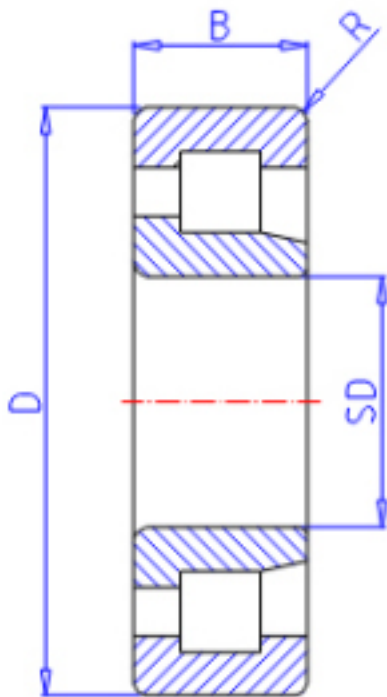

KOYO NJ2309参数

主要尺寸	SD	45	mm	内径
	D	100	mm	外径
	B	36	mm	宽度
	R	1.5	mm	(最小)
型号	ORDER	NJ2309		型号
基本额定载荷	C	106000	N	动载荷
	C0	113000	N	静载荷
极限转速	NG	5500	1/min	脂润滑
	NO	8300	1/min	油润滑

KOYO NJ2309图片

参考资料:<http://www.sozhou.com/p/c1a4b7b0.html>