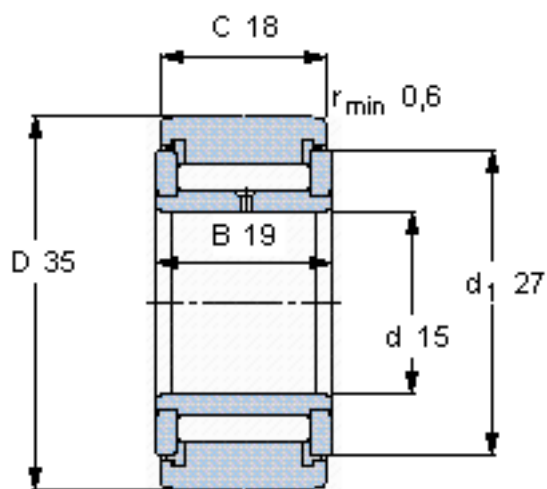

SKF NATV 15 PPA参数

主要尺寸	D	35	mm	-
	d	15	mm	-
	C	18	mm	-
基本额定载荷	C	12300	N	动载荷
	C_0	23200	N	静载荷
疲劳载荷极限	P_u	2700	N	-
最大径向载荷	F_r	14600	N	-
	F_{0r}	20800	N	-
极限转速	极限转速	2600	r/min	-
重量	重量	110	g	-
型号	型号	NATV 15 PPA	-	-

SKF NATV 15 PPA图片

参考资料:<http://www.sozhou.com/p/c1a5c528.html>