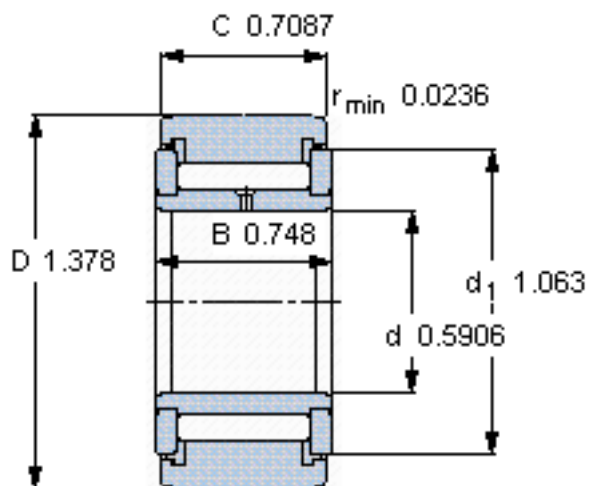

SKF NATV 15 PPA参数

主要尺寸	D	35	mm	-
	d	15	mm	-
	C	18	mm	-
基本额定载荷	C	12300	N	动载荷
	C_0	23200	N	静载荷
疲劳载荷极限	P_u	2700	N	-
最大径向载荷	F_r	14600	N	-
	F_{0r}	20800	N	-
极限转速	极限转速	2600	r/min	-
重量	重量	110	g	-
型号	型号	NATV 15 PPA	-	-

SKF NATV 15 PPA图片

参考资料:<http://www.sozhou.com/p/c1a5c528.html>