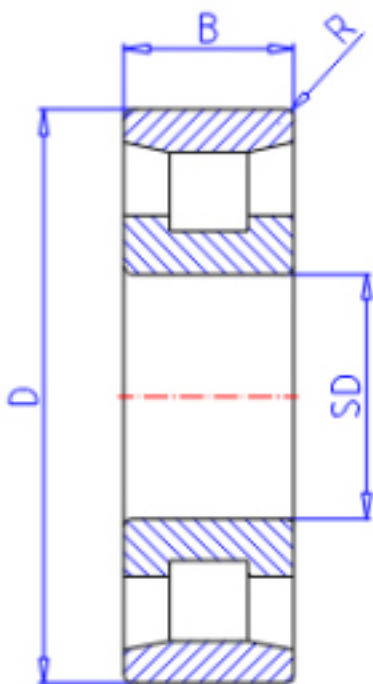

KOYO N224参数

主要尺寸	SD	120	mm	内径
	D	215	mm	外径
	B	40	mm	宽度
	R	2.1	mm	(最小)
型号	ORDER	N224		型号
基本额定载荷	C	260000	N	动载荷
	C0	318000	N	静载荷
极限转速	NG	2900	1/min	脂润滑
	NO	3400	1/min	油润滑

KOYO N224图片

参考资料:<http://www.sozhou.com/p/c1aebdee.html>