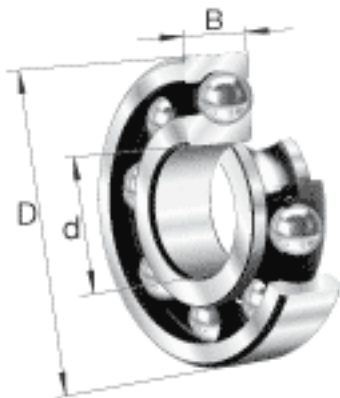

FAG 6048-M参数

尺寸	d	240	mm	-
	D	360	mm	-
	B	56	mm	-
	D_1	321.9	mm	-
	$D_{a\ max}$	347.6	mm	-
	d_1	278.8	mm	-
	$d_{a\ min}$	252.4	mm	-
	$r_{a\ max}$	2.5	mm	-
	r_{min}	3	mm	-
重量	m	20500	g	质量
基本额定载荷	C_r	270000	N	基本额定动载荷，径向
	C_{0r}	315000	N	基本额定静载荷，径向
极限转速	n_G	3100	r/min	极限转速
参考转速	n_B	2450	r/min	参考速度
疲劳极限载荷	C_{ur}	11400	N	疲劳极限载荷，径向

FAG 6048-M图片