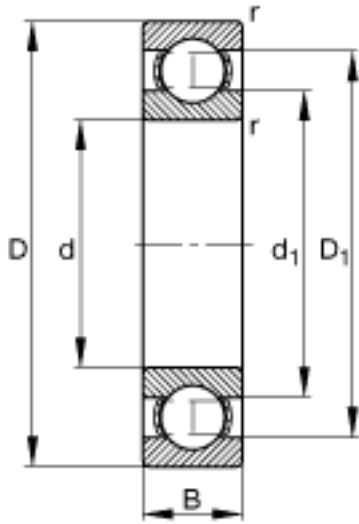

参考资料:<http://www.sozhou.com/p/c1c90f2b.html>