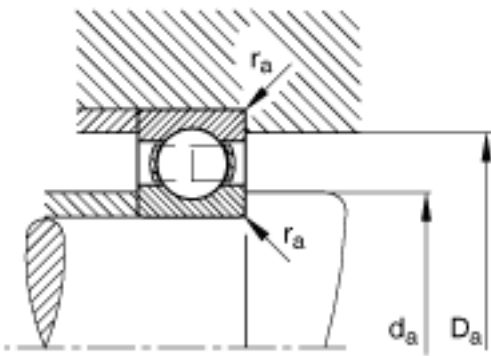

参考资料:<http://www.sozhou.com/p/c1c90f2b.html>