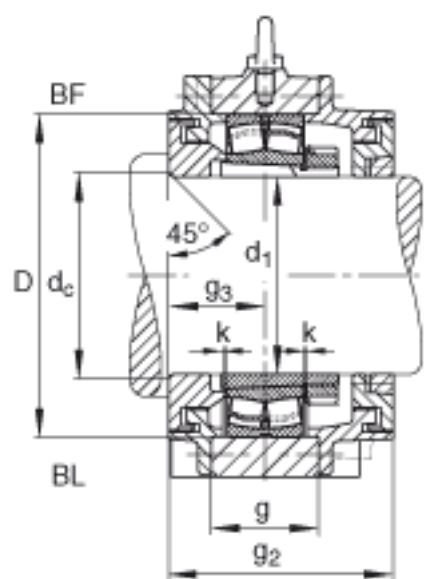

FAG BND2230-H-C-Y-BF-S参数

尺寸	d ₁	135	mm	-
	a	550	mm	-
	g ₂	202	mm	-
	b	170	mm	-
	c	54	mm	-
	D	270	mm	-
	d _c	147	mm	-
	g	97	mm	-
	g ₃	93.5	mm	-
	h	180	mm	-
	m	450	mm	-
	n	90	mm	-
	s	M30		-
说明	s ₂	M16		-
尺寸	t	305	mm	-
	u	36	mm	-
	v	45	mm	-
说明	s ₂	6		数量
		22230K		型号, 轴承
其他		H3130		质量, 紧定套
重量	m ₁	85000	g	质量, 轴承座
说明		BND2230		型号, 轴承座
尺寸	h ₁	365	mm	-

FAG BND2230-H-C-Y-BF-S图片

参考资料:<http://www.sozhou.com/p/c216556e.html>