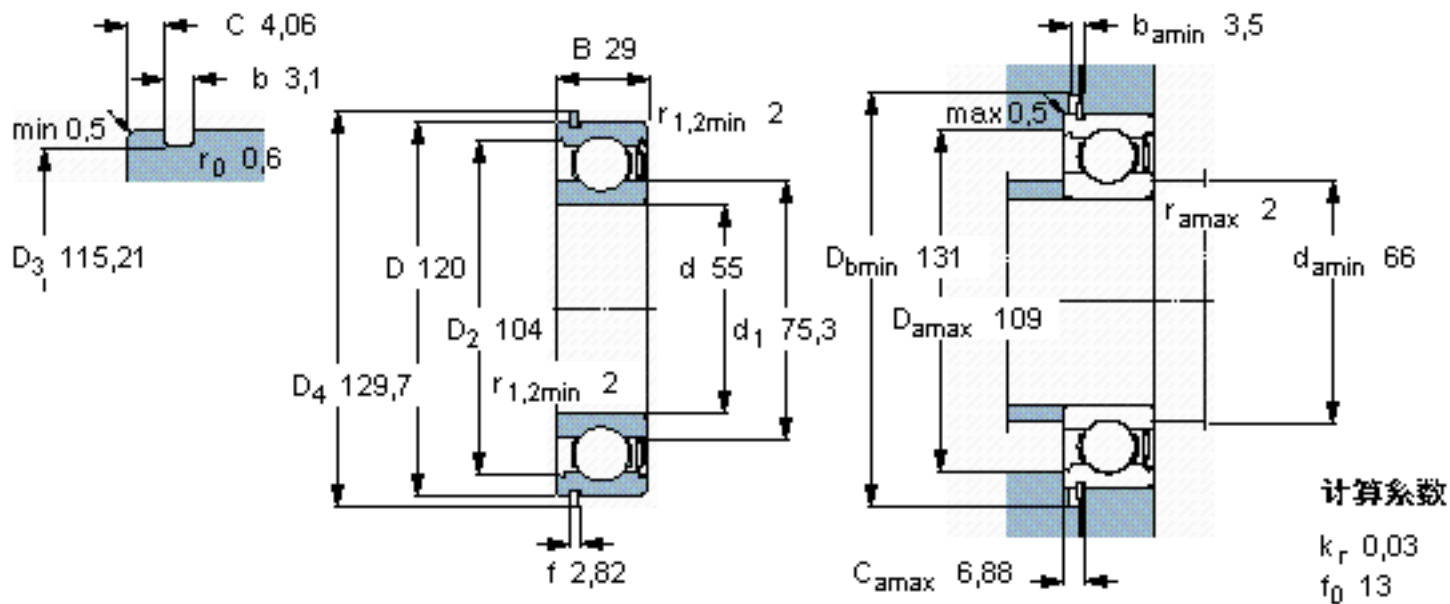

SKF 6311-ZNR *参数

主要尺寸	d	55	mm	-
	D	120	mm	-
	B	29	mm	-
基本额定载荷	C	74100	N	动载荷
	C_0	45000	N	静载荷
疲劳载荷极限	P_u	1900	N	-
额定转速	参考转速	12000	r/min	-
	极限转速	8000	r/min	-
重量	重量	1350	g	-
型号	* SKF 探索者轴承	6311-ZNR *	-	-
	* SKF 探索者轴承	SP 120	-	-

SKF 6311-ZNR *图片

参考资料: <http://www.sozhou.com/p/c21d824c.html>