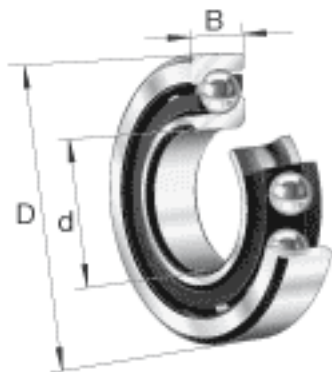

FAG 71813-B-TVH参数

尺寸	d	65	mm	-
	D	85	mm	-
	B	10	mm	-
	a	37	mm	-
	D ₁	77	mm	-
	D _{a max}	81.8	mm	-
	D _{b max}	83	mm	-
	d ₁	73	mm	-
	d _{a min}	68.2	mm	-
	r _{1 min}	0.3	mm	-
	r _{a max}	0.6	mm	-
	r _{a1 max}	0.3	mm	-
	r _{min}	0.6	mm	-
	重量	m	85	g
基本额定载荷	C _r	15200	N	基本额定动载荷, 径向
	C _{0r}	15800	N	基本额定静载荷, 径向
极限转速	n _G	9600	r/min	极限转速
参考转速	n _B	0	r/min	参考速度
疲劳极限载荷	C _{ur}	970	N	疲劳极限载荷, 径向

FAG 71813-B-TVH图片

参考资料:<http://www.sozhou.com/p/c244448b.html>