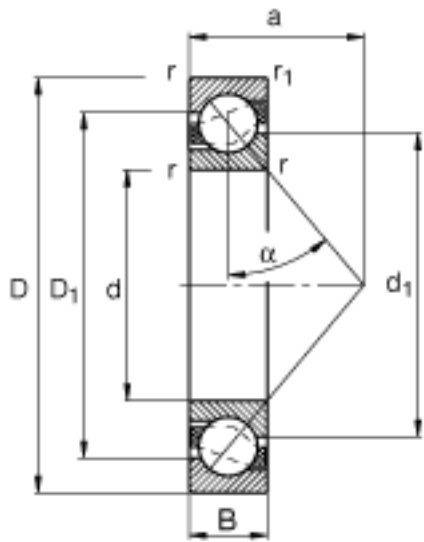

FAG 71813-B-TVH参数

尺寸	d	65	mm	-
	D	85	mm	-
	B	10	mm	-
	a	37	mm	-
	D ₁	77	mm	-
	D _{a max}	81.8	mm	-
	D _{b max}	83	mm	-
	d ₁	73	mm	-
	d _{a min}	68.2	mm	-
	r _{1 min}	0.3	mm	-
	r _{a max}	0.6	mm	-
	r _{a1 max}	0.3	mm	-
	r _{min}	0.6	mm	-
	重量	m	85	g
基本额定载荷	C _r	15200	N	基本额定动载荷, 径向
	C _{0r}	15800	N	基本额定静载荷, 径向
极限转速	n _G	9600	r/min	极限转速
参考转速	n _B	0	r/min	参考速度
疲劳极限载荷	C _{ur}	970	N	疲劳极限载荷, 径向

FAG 71813-B-TVH图片

参考资料:<http://www.sozhou.com/p/c244448b.html>