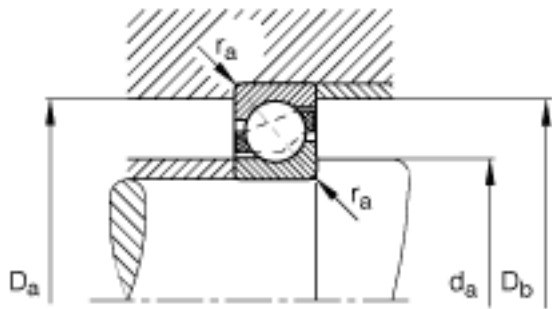

参考资料:<http://www.sozhou.com/p/c244448b.html>