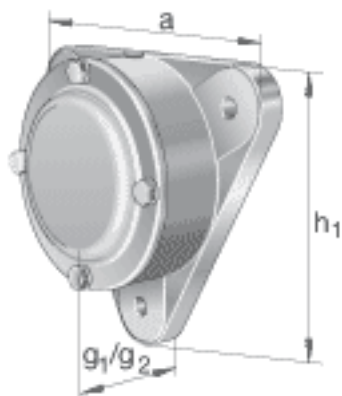

FAG F506-WA-L + 2206K参数

尺寸	d_1	25	mm	-
	a	130	mm	-
	h_1	117	mm	-
	g_1	55	mm	-
	c	12	mm	-
	g_3	4	mm	-
	g_4	16	mm	-
	h	44	mm	-
	m	116	mm	-
	s	M10		-
	s	9.525	mm	-
	a x b x l	6 x 5 x 115	mm	毡条
说明		1		数量, 毡条
		2206K		型号, 轴承
其他		H306		质量, 紧定套
说明		FE62/2		型号, 定位圈
		1		数量, 定位圈
重量		1600	g	质量, 轴承座
说明		F506-WA-L		型号, 轴承座
尺寸	D	62	mm	-

FAG F506-WA-L + 2206K图片