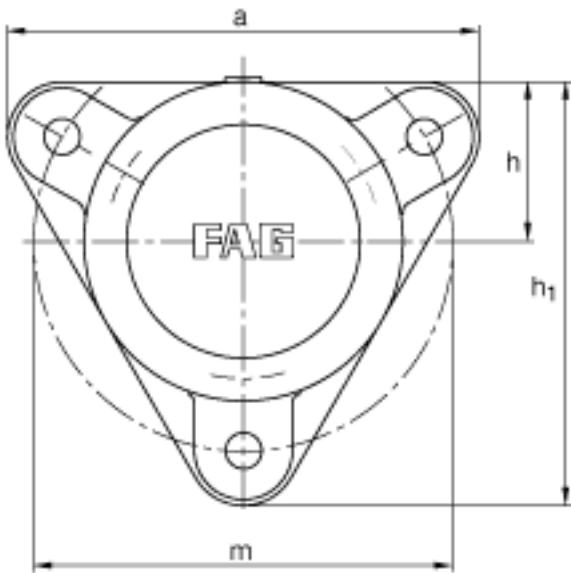

参考资料:<http://www.sozhou.com/p/c24bf51b.html>