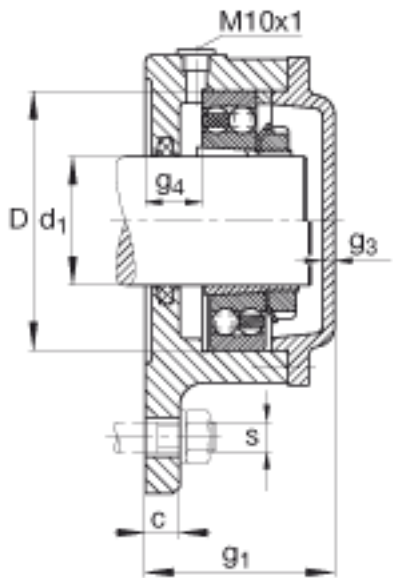

FAG F506-WA-L + 2206K参数

尺寸	d_1	25	mm	-
	a	130	mm	-
	h_1	117	mm	-
	g_1	55	mm	-
	c	12	mm	-
	g_3	4	mm	-
	g_4	16	mm	-
	h	44	mm	-
	m	116	mm	-
	s	M10		-
	s	9.525	mm	-
	a x b x l	6 x 5 x 115	mm	毡条
说明		1		数量, 毡条
		2206K		型号, 轴承
其他		H306		质量, 紧定套
说明		FE62/2		型号, 定位圈
		1		数量, 定位圈
重量		1600	g	质量, 轴承座
说明		F506-WA-L		型号, 轴承座
尺寸	D	62	mm	-

FAG F506-WA-L + 2206K图片

参考资料:<http://www.sozhou.com/p/c24bf51b.html>