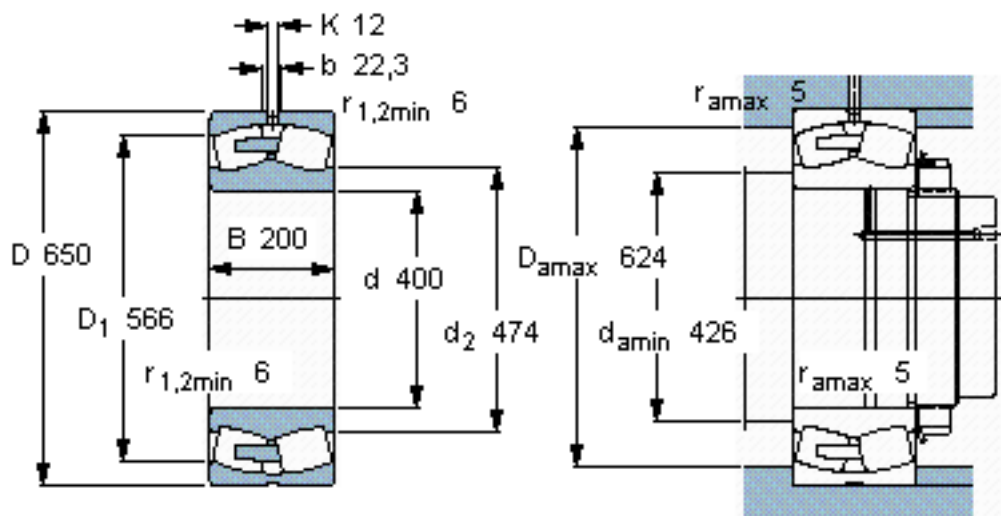

SKF 23180 CA/W33 *参数

主要尺寸	d	400	mm	-
	D	650	mm	-
	B	200	mm	-
基本额定载荷	C	4650000	N	动载荷
	C_0	7650000	N	静载荷
疲劳载荷极限	P_u	530000	N	-
额定转速	参考转速	530	r/min	-
	极限转速	950	r/min	-
重量	重量	265000	g	-
型号	* SKF 探索者轴承	23180 CA/W33 *	-	-

SKF 23180 CA/W33 *图片

参考资料:<http://www.sozhou.com/p/c261495b.html>