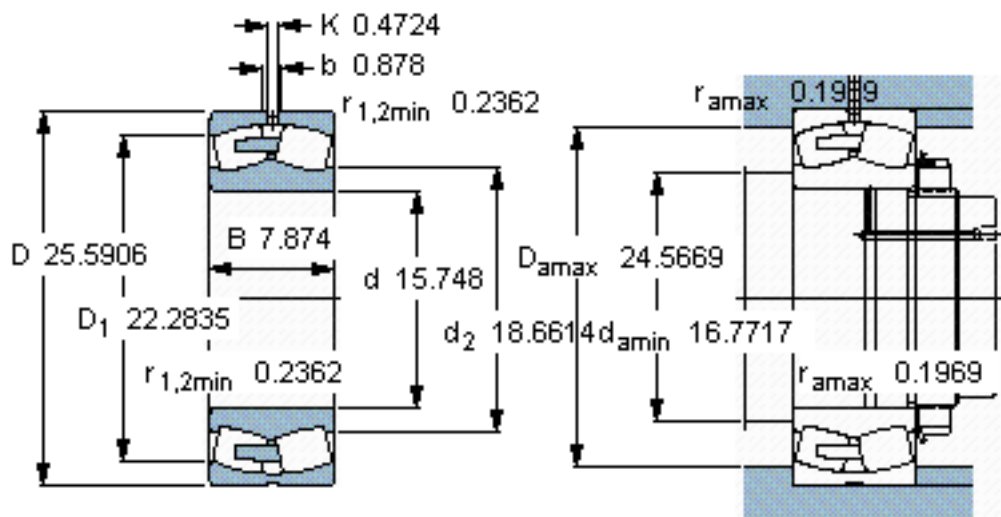

SKF 23180 CA/W33 *参数

主要尺寸	d	400	mm	-
	D	650	mm	-
	B	200	mm	-
基本额定载荷	C	4650000	N	动载荷
	C_0	7650000	N	静载荷
疲劳载荷极限	P_u	530000	N	-
额定转速	参考转速	530	r/min	-
	极限转速	950	r/min	-
重量	重量	265000	g	-
型号	* SKF 探索者轴承	23180 CA/W33 *	-	-

SKF 23180 CA/W33 *图片

参考资料:<http://www.sozhou.com/p/c261495b.html>