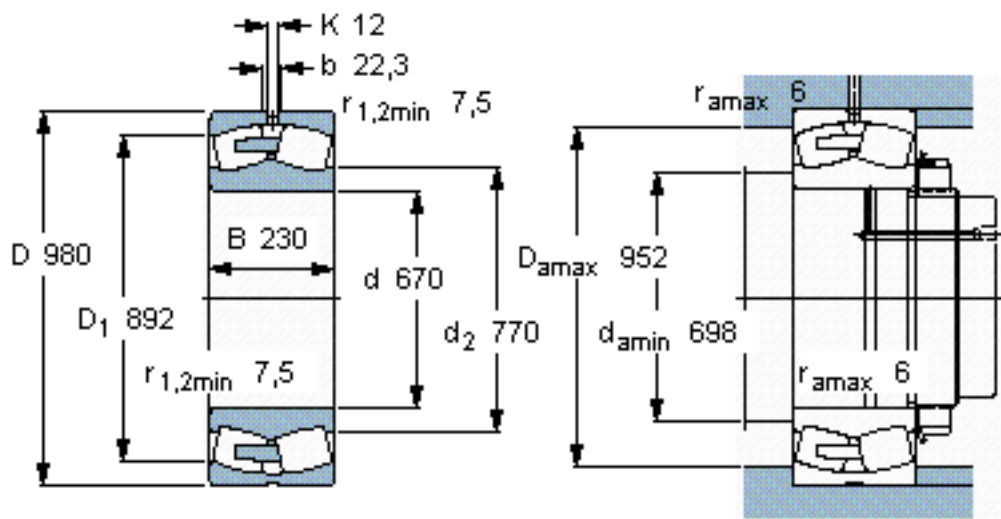

SKF 230/670 CA/W33 \*参数

主要尺寸	d	670	mm	-
	D	980	mm	-
	B	230	mm	-
基本额定载荷	C	7650000	N	动载荷
	$C_0$	14600000	N	静载荷
疲劳载荷极限	$P_u$	915000	N	-
额定转速	参考转速	340	r/min	-
	极限转速	600	r/min	-
重量	重量	600000	g	-
型号	* SKF 探索者轴承	230/670 CA/W33 *	-	-

SKF 230/670 CA/W33 \*图片

参考资料:<http://www.sozhou.com/p/c284bda4.html>