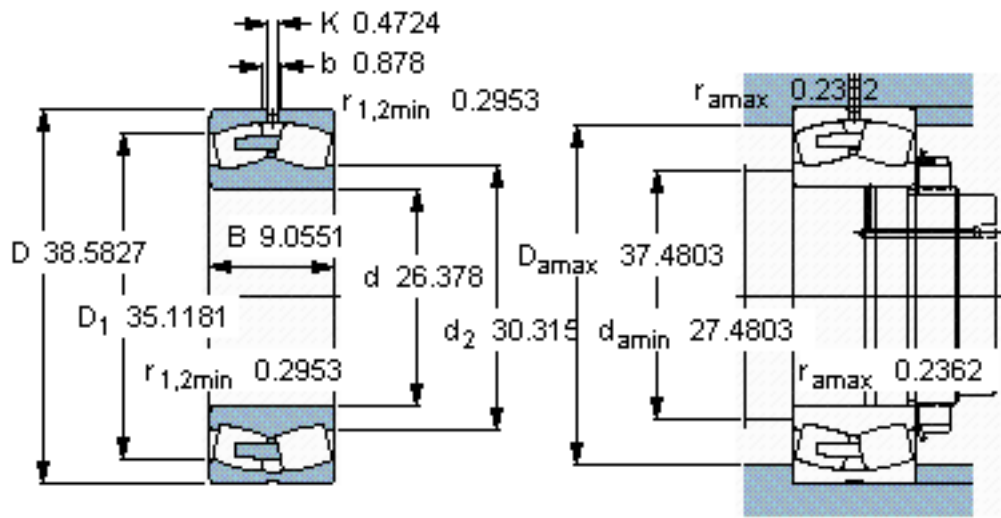

SKF 230/670 CA/W33 \*参数

主要尺寸	d	670	mm	-
	D	980	mm	-
	B	230	mm	-
基本额定载荷	C	7650000	N	动载荷
	$C_0$	14600000	N	静载荷
疲劳载荷极限	$P_u$	915000	N	-
额定转速	参考转速	340	r/min	-
	极限转速	600	r/min	-
重量	重量	600000	g	-
型号	* SKF 探索者轴承	230/670 CA/W33 *	-	-

SKF 230/670 CA/W33 \*图片

参考资料:<http://www.sozhou.com/p/c284bda4.html>