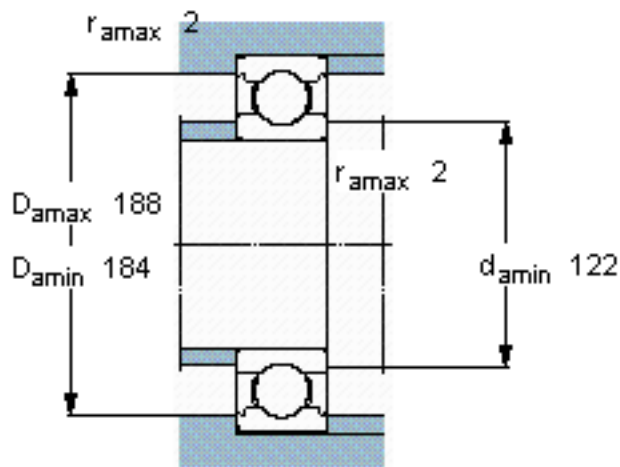

SKF 6222/C3VL0241参数

主要尺寸	d	110	mm	-
	D	200	mm	-
	B	38	mm	-
基本额定载荷	C	151000	N	动载荷
	C_0	118000	N	静载荷
疲劳载荷极限	P_u	4000	N	-
额定转速	参考转速	6700	r/min	-
	极限转速	4300	r/min	-
重量	重量	4250	g	-
型号	型号	6222/C3VL0241	-	-

SKF 6222/C3VL0241图片

计算系数

k_r 0,025

f_0 14

参考资料:<http://www.sozhou.com/p/c2c71ba0.html>