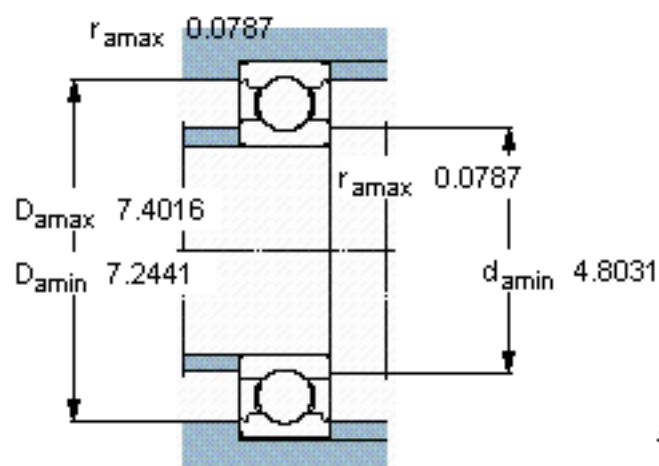

SKF 6222/C3VL0241参数

主要尺寸	d	110	mm	-
	D	200	mm	-
	B	38	mm	-
基本额定载荷	C	151000	N	动载荷
	$C_0$	118000	N	静载荷
疲劳载荷极限	$P_u$	4000	N	-
额定转速	参考转速	6700	r/min	-
	极限转速	4300	r/min	-
重量	重量	4250	g	-
型号	型号	6222/C3VL0241	-	-

SKF 6222/C3VL0241图片

计算系数

$k_r$  0,025

$f_0$  14

参考资料:<http://www.sozhou.com/p/c2c71ba0.html>

计算系数

$k_r$  0,025

$f_0$  14