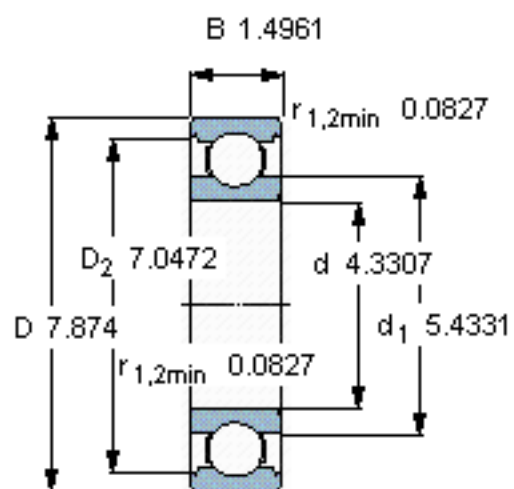

SKF 6222/C3VL0241参数

主要尺寸	d	110	mm	-
	D	200	mm	-
	B	38	mm	-
基本额定载荷	C	151000	N	动载荷
	$C_0$	118000	N	静载荷
疲劳载荷极限	$P_u$	4000	N	-
额定转速	参考转速	6700	r/min	-
	极限转速	4300	r/min	-
重量	重量	4250	g	-
型号	型号	6222/C3VL0241	-	-

SKF 6222/C3VL0241图片

计算系数

$k_r$  0,025

$f_0$  14

参考资料:<http://www.sozhou.com/p/c2c71ba0.html>

计算系数

$k_r$  0,025

$f_0$  14