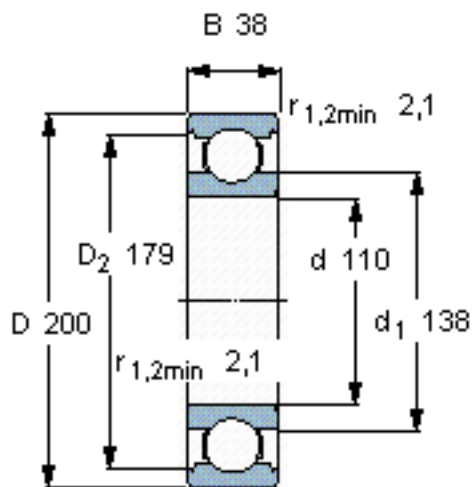

SKF 6222/C3VL0241参数

主要尺寸	d	110	mm	-
	D	200	mm	-
	B	38	mm	-
基本额定载荷	C	151000	N	动载荷
	$C_0$	118000	N	静载荷
疲劳载荷极限	$P_u$	4000	N	-
额定转速	参考转速	6700	r/min	-
	极限转速	4300	r/min	-
重量	重量	4250	g	-
型号	型号	6222/C3VL0241	-	-

SKF 6222/C3VL0241图片

计算系数

$k_r$  0,025

$f_0$  14

参考资料:<http://www.sozhou.com/p/c2c71ba0.html>

计算系数

$k_r$  0,025

$f_0$  14