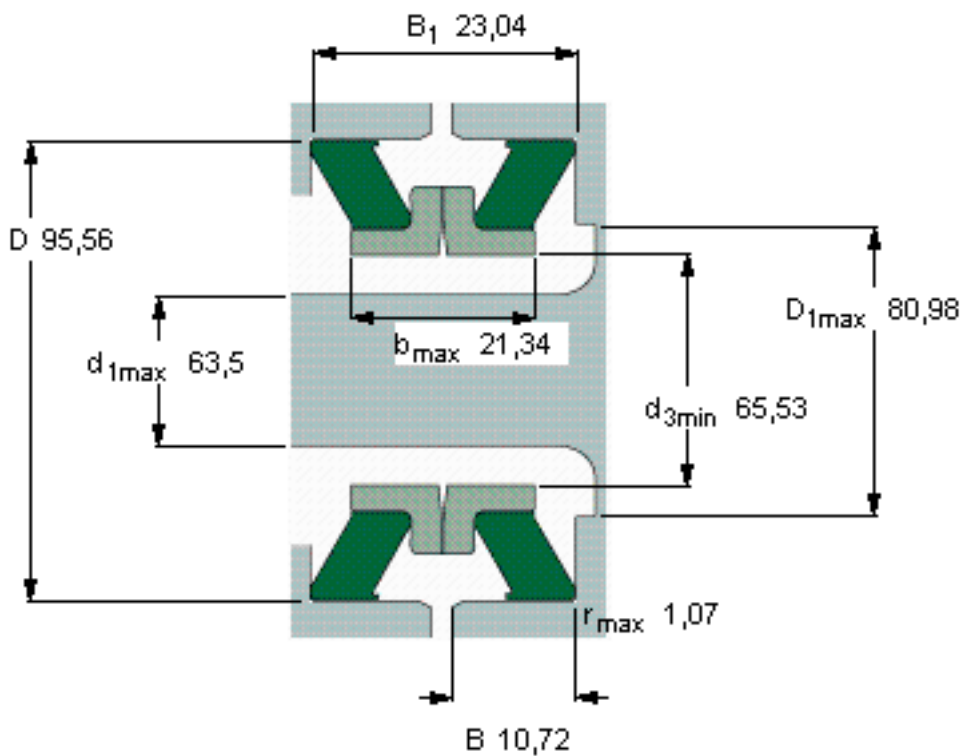

SKF 25096参数

主要尺寸	$D_1$ 最大	63.5	mm	-
	D	95.56	mm	-
	$B_1$	23.04	mm	-
	$d_3$ 最小	65.53	mm	-
	B	10.72	mm	-
型号	型号	25096	-	-

SKF 25096图片

参考资料:<http://www.sozhou.com/p/c2d41af7.html>