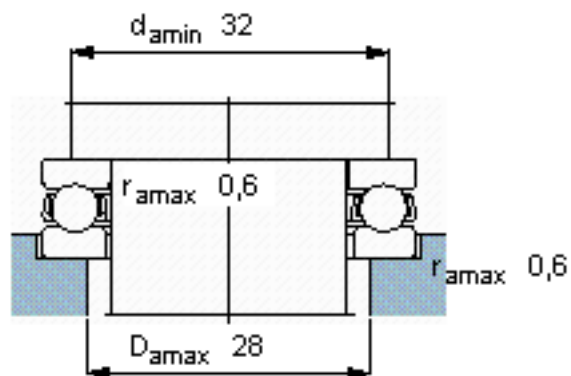

SKF 51204参数

主要尺寸	d	20	mm	-
	D	40	mm	-
	H	14	mm	-
基本额定载荷	C	22500	N	动载荷
	$C_0$	40500	N	静载荷
疲劳载荷极限	$P_u$	1530	N	-
最小载荷系数	A	0.009	-	-
额定转速	额定转度	6000	r/min	-
	极限转速	8000	r/min	-
重量	重量	82	g	-
型号	型号	51204	-	-

SKF 51204图片