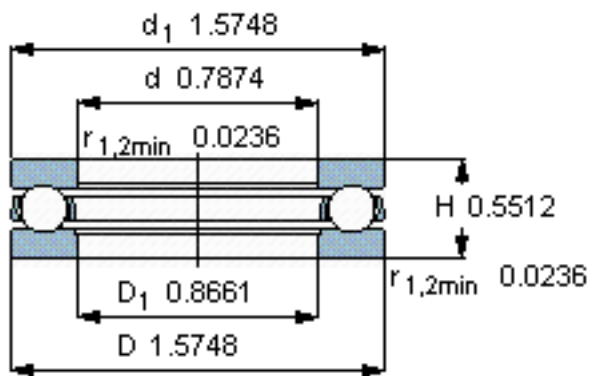

SKF 51204参数

主要尺寸	d	20	mm	-
	D	40	mm	-
	H	14	mm	-
基本额定载荷	C	22500	N	动载荷
	$C_0$	40500	N	静载荷
疲劳载荷极限	$P_u$	1530	N	-
最小载荷系数	A	0.009	-	-
额定转速	额定转度	6000	r/min	-
	极限转速	8000	r/min	-
重量	重量	82	g	-
型号	型号	51204	-	-

SKF 51204图片