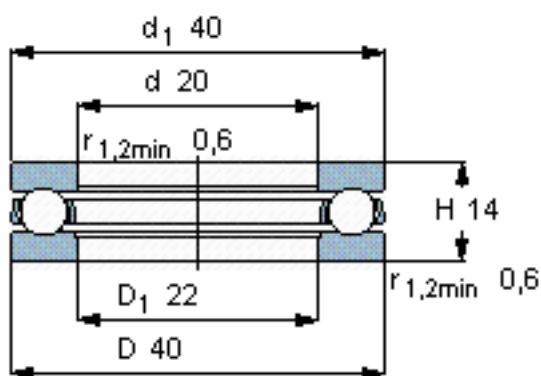

SKF 51204参数

主要尺寸	d	20	mm	-
	D	40	mm	-
	H	14	mm	-
基本额定载荷	C	22500	N	动载荷
	$C_0$	40500	N	静载荷
疲劳载荷极限	$P_u$	1530	N	-
最小载荷系数	A	0.009	-	-
额定转速	额定转度	6000	r/min	-
	极限转速	8000	r/min	-
重量	重量	82	g	-
型号	型号	51204	-	-

SKF 51204图片