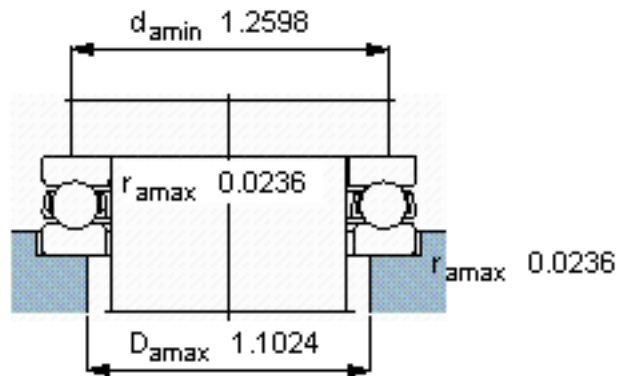

SKF 51204参数

主要尺寸	d	20	mm	-
	D	40	mm	-
	H	14	mm	-
基本额定载荷	C	22500	N	动载荷
	$C_0$	40500	N	静载荷
疲劳载荷极限	$P_u$	1530	N	-
最小载荷系数	A	0.009	-	-
额定转速	额定转度	6000	r/min	-
	极限转速	8000	r/min	-
重量	重量	82	g	-
型号	型号	51204	-	-

SKF 51204图片