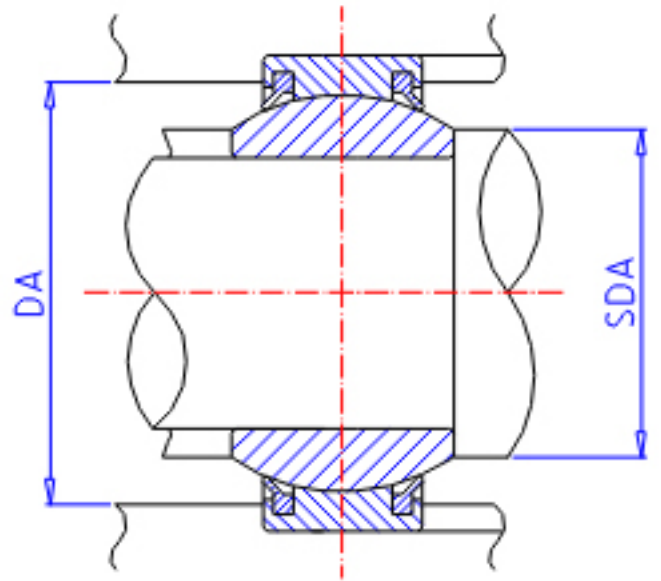

IKO GE 40EC-2RS参数

轴径	STDRT	40	mm	轴径
型号	ORDER	GE 40EC-2RS		型号
重量	MASS	320	g	重量
主要尺寸	SD	40	mm	内径
	D	62	mm	外径
	B	28	mm	宽度
	C	22	mm	宽度
	SDK	53.0	mm	-
	SR1	0.6	mm	(最小)
	SR2	1.0	mm	(最小)
容许倾斜角度	ALP	4		容许倾斜角度
安装尺寸	SDAMIN	44.5	mm	(最小)
	SDAMAX	45.0	mm	(最大)
	DAMAX	56.5	mm	(最大)
	DAMIN	54.5	mm	(最小)
动态负载容量	CD	114000	N	动态负载容量
静态负载容量	CS	286000	N	静态负载容量

IKO GE 40EC-2RS图片

参考资料:<http://www.sozhou.com/p/c2f6b3c3.html>