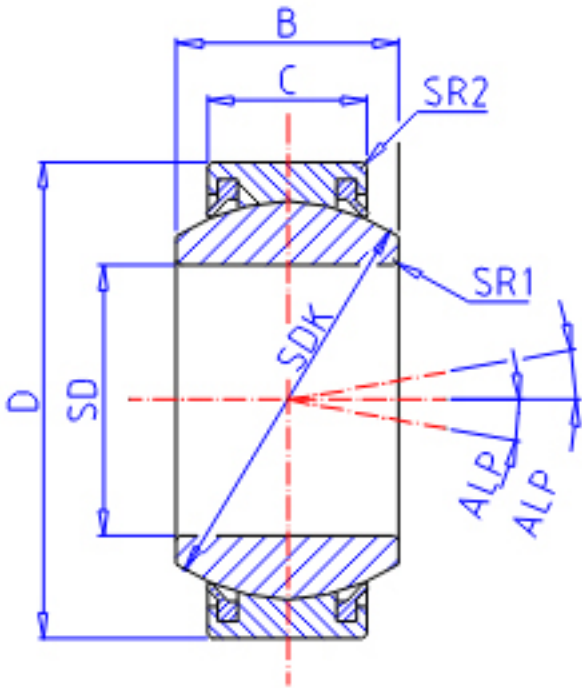

IKO GE 40EC-2RS参数

轴径	STDRT	40	mm	轴径
型号	ORDER	GE 40EC-2RS		型号
重量	MASS	320	g	重量
主要尺寸	SD	40	mm	内径
	D	62	mm	外径
	B	28	mm	宽度
	C	22	mm	宽度
	SDK	53.0	mm	-
	SR1	0.6	mm	(最小)
	SR2	1.0	mm	(最小)
容许倾斜角度	ALP	4		容许倾斜角度
安装尺寸	SDAMIN	44.5	mm	(最小)
	SDAMAX	45.0	mm	(最大)
	DAMAX	56.5	mm	(最大)
	DAMIN	54.5	mm	(最小)
动态负载容量	CD	114000	N	动态负载容量
静态负载容量	CS	286000	N	静态负载容量

IKO GE 40EC-2RS图片

参考资料:<http://www.sozhou.com/p/c2f6b3c3.html>