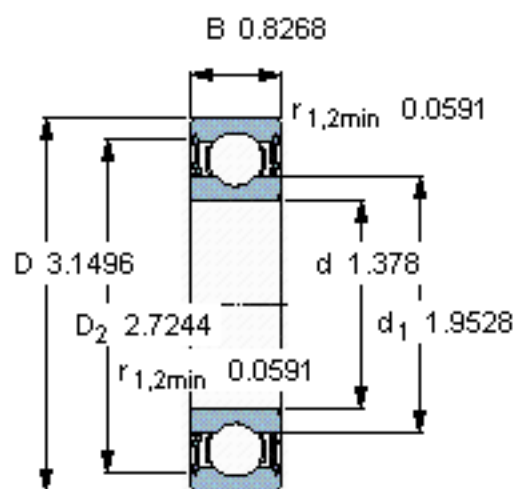

计算系数

k_r 0,03

f_0 13