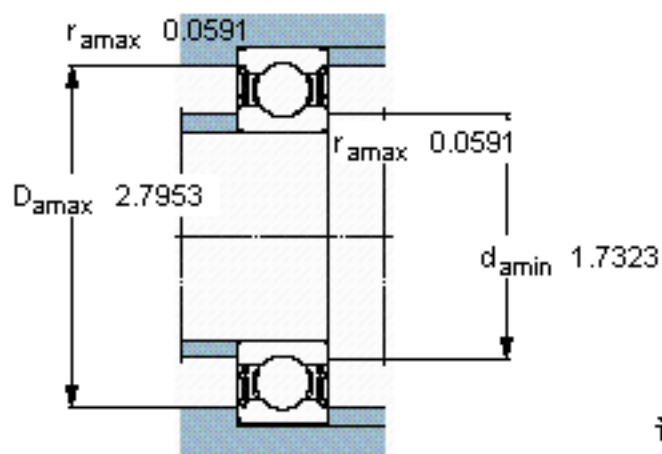

计算系数

k_r 0,03

f_0 13