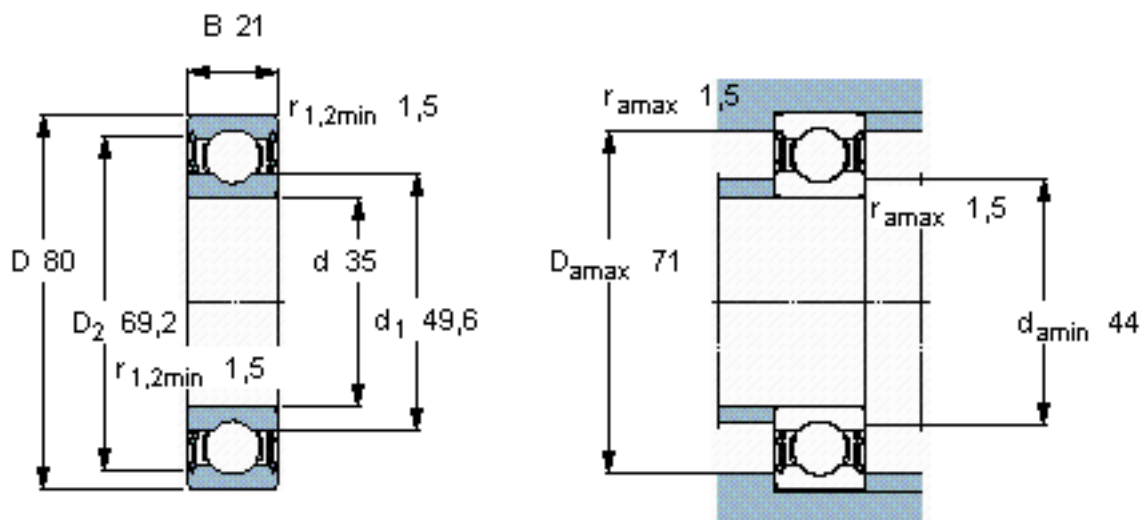

SKF 6307-2RS1/W64 *参数

主要尺寸	d	35	mm	-
	D	80	mm	-
	B	21	mm	-
基本额定载荷	C	35100	N	动载荷
	C_0	19000	N	静载荷
疲劳载荷极限	P_u	815	N	-
极限转速	极限转速	4200	r/min	-
重量	重量	460	g	-
型号	* SKF 探索者轴承	6307-2RS1/W64 *	-	-

SKF 6307-2RS1/W64 *图片