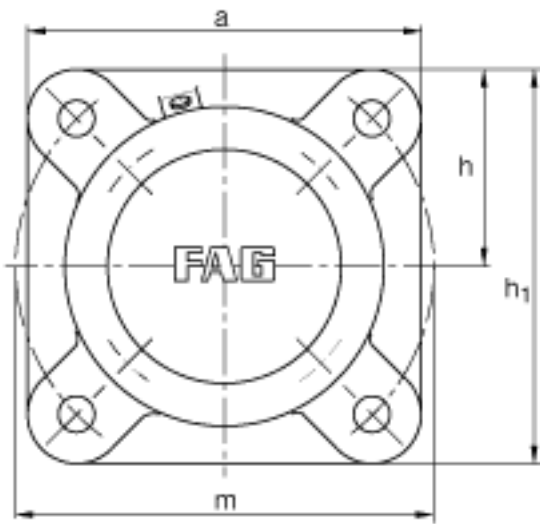

参考资料:<http://www.sozhou.com/p/c303db42.html>