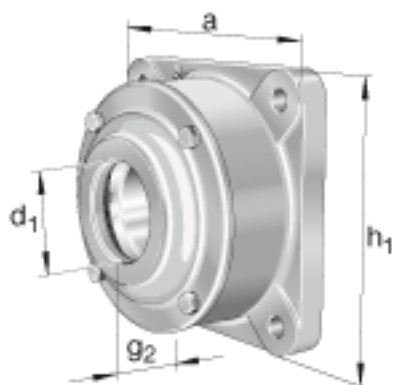

FAG F516-A-L + 2216K参数

尺寸	d_1	70	mm	-
	a	196	mm	-
	h_1	196	mm	-
	g_1	101	mm	-
	c	25	mm	-
	D	140	mm	-
	g_3	6	mm	-
	g_4	32	mm	-
	h	98	mm	-
	m	215	mm	-
	s	M16		-
	s	15.875	mm	-
	a x b x l	9 x 7.5 x 270	mm	毡条
说明		1		数量, 毡条
		2216K		型号, 轴承
其他		H316		质量, 紧定套
说明		FRM140/10		型号, 定位圈
		1		数量, 定位圈
		F516-A-L		型号, 轴承座
重量		10000	g	质量, 轴承座

FAG F516-A-L + 2216K图片