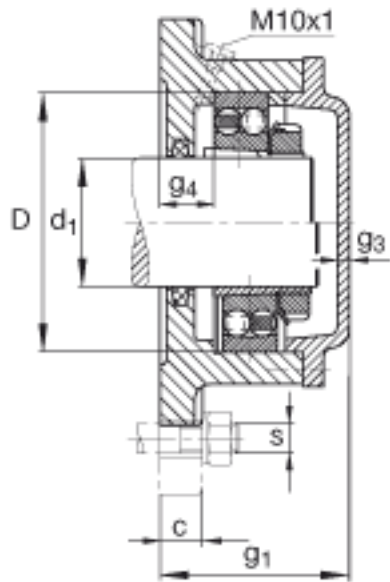

FAG F516-A-L + 2216K参数

尺寸	d_1	70	mm	-
	a	196	mm	-
	h_1	196	mm	-
	g_1	101	mm	-
	c	25	mm	-
	D	140	mm	-
	g_3	6	mm	-
	g_4	32	mm	-
	h	98	mm	-
	m	215	mm	-
	s	M16		-
	s	15.875	mm	-
	a x b x l	9 x 7.5 x 270	mm	毡条
说明		1		数量, 毡条
		2216K		型号, 轴承
其他		H316		质量, 紧定套
说明		FRM140/10		型号, 定位圈
		1		数量, 定位圈
		F516-A-L		型号, 轴承座
重量		10000	g	质量, 轴承座

FAG F516-A-L + 2216K图片

参考资料:<http://www.sozhou.com/p/c303db42.html>