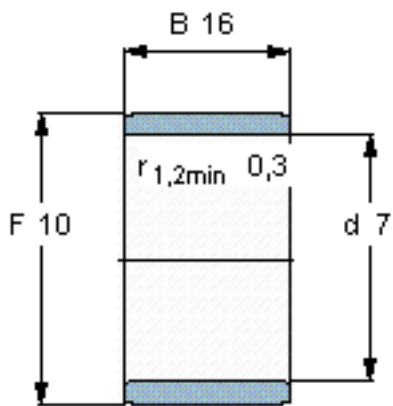

SKF IR 7x10x16参数

主要尺寸	d	7	mm	-
	F	10	mm	-
	B	16	mm	-
	最小	0.3	mm	-
重量	重量	5	g	-
型号	型号	IR 7x10x16	-	-

SKF IR 7x10x16图片

参考资料:<http://www.sozhou.com/p/c32b01c8.html>