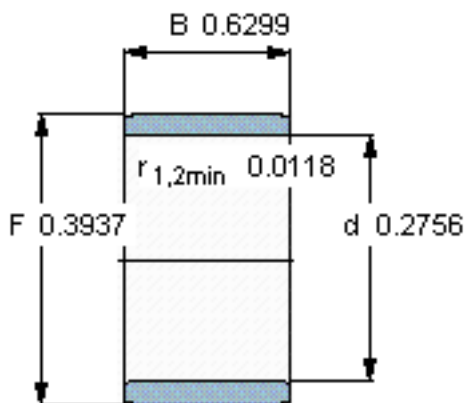

SKF IR 7x10x16参数

主要尺寸	d	7	mm	-
	F	10	mm	-
	B	16	mm	-
	最小	0.3	mm	-
重量	重量	5	g	-
型号	型号	IR 7x10x16	-	-

SKF IR 7x10x16图片

参考资料:<http://www.sozhou.com/p/c32b01c8.html>