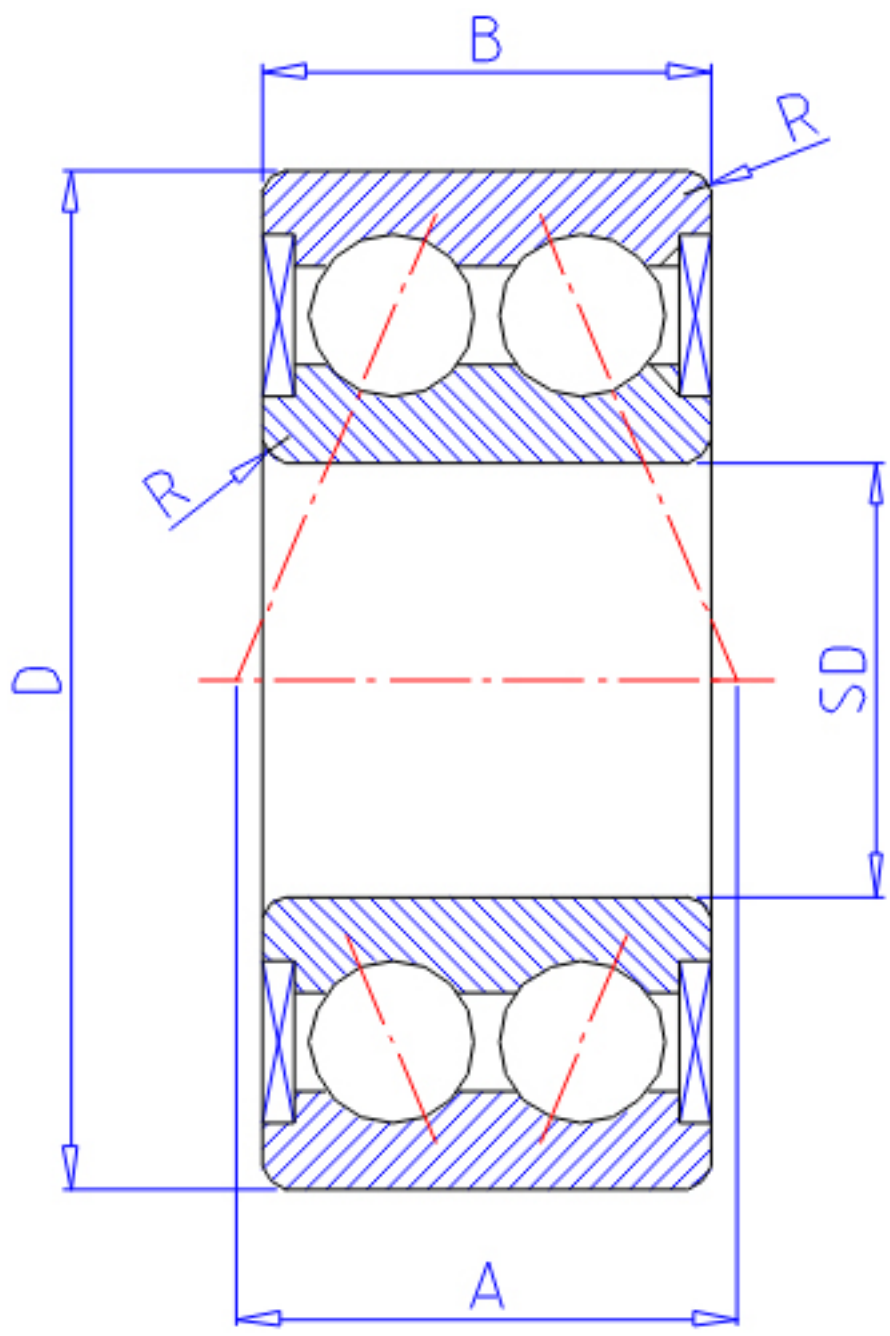

NTN 5307SLLD参数

主要尺寸	SD	35	mm	-
	D	80	mm	外径
	B	34.9	mm	宽度
	R	1.5	mm	(最小)
型号	ORDER	5307SLLD		型号
基本额定载荷	CR	44000	N	动载荷
	COR	33500	N	静载荷
	CRF	4500.00	kgf	动载荷
	CORF	3400	kgf	静载荷
极限转速	LSG	5600	r/min	脂润滑
作用点	A	41.5	mm	-
重量	MASS	766	g	重量
安装尺寸	DAMIN	44	mm	(最小)
	DAMAX	50.5	mm	(最大)
	DA	71	mm	(最大)
	RAS	1.5	mm	(最大)

NTN 5307SLLD图片

参考资料:<http://www.sozhou.com/p/c32dba6c.html>