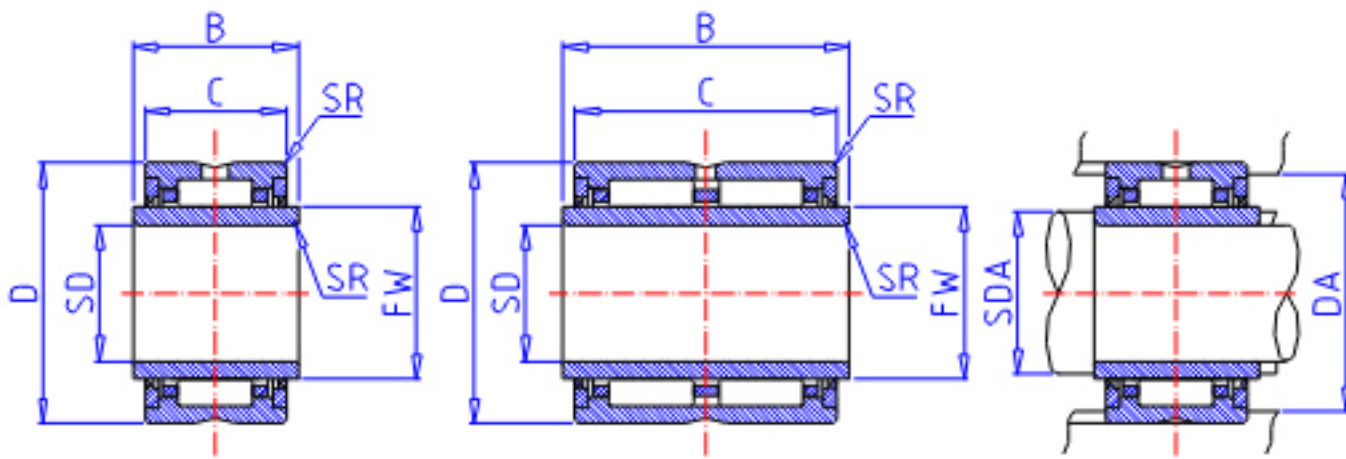

## IKO NA 4917UU参数

轴径	STDRT	85	mm	轴径
型号	ORDER	NA 4917UU		型号
重量	MASS	1300.0	g	重量
主要尺寸	SD	85	mm	内径
	D	120	mm	外径
	C	35	mm	宽度
	B	36	mm	宽度
	SR	1.1	mm	(最小)
	FW	100	mm	内径
	安装尺寸	SDAMIN	91.5	mm
SDAMAX		98.0	mm	(最大)
DA		113.5	mm	(最大)
基本额定载荷	CR	103000	N	动载荷
	COR	225000	N	静载荷
搭配内圈	IR	LRTZ 8510036		搭配内圈

## IKO NA 4917UU图片

NA 49...UU  
NA 69...UU (SD $\leq$ 30)

NA 69...UU

参考资料:<http://www.sozhou.com/p/c342f613.html>