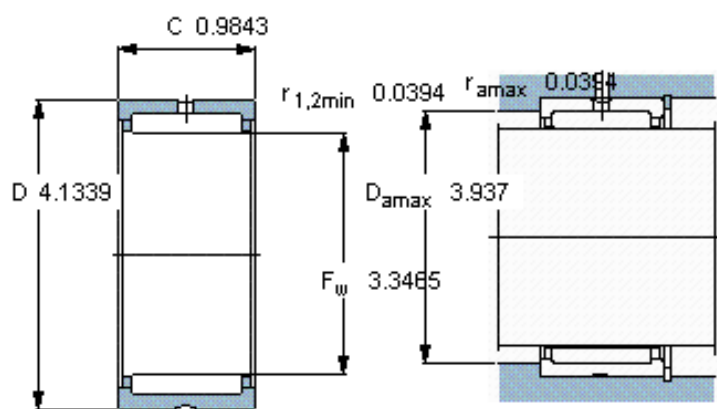

### SKF NK 85/25参数

主要尺寸	$F_w$	85	mm	-
	D	105	mm	-
	C	25	mm	-
基本额定载荷	C	69300	N	动载荷
	$C_0$	132000	N	静载荷
疲劳载荷极限	$P_u$	17000	N	-
额定转速	参考转速	4800	r/min	-
	极限转速	5300	r/min	-
重量	重量	430	g	-
型号	型号	NK 85/25	-	-

#### 适宜的附件

G密封件 -  
SD密封件： -  
CR密封件 85X105X10 CRW1 F