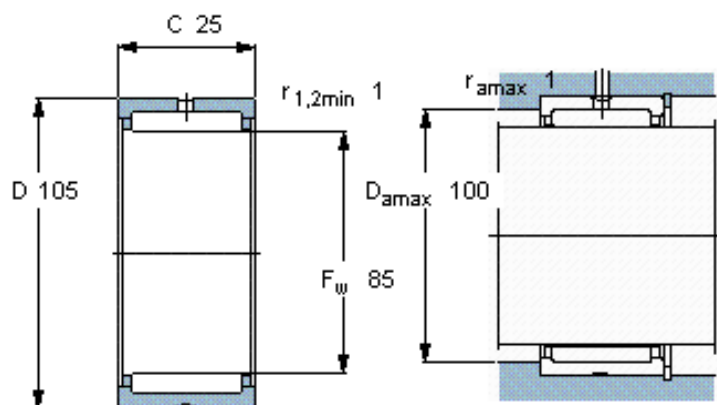

### SKF NK 85/25参数

主要尺寸	$F_w$	85	mm	-
	D	105	mm	-
	C	25	mm	-
基本额定载荷	C	69300	N	动载荷
	$C_0$	132000	N	静载荷
疲劳载荷极限	$P_u$	17000	N	-
额定转速	参考转速	4800	r/min	-
	极限转速	5300	r/min	-
重量	重量	430	g	-
型号	型号	NK 85/25	-	-

#### 适宜的附件

G密封件 -  
SD密封件： -  
CR密封件 85X105X10 CRW1 F