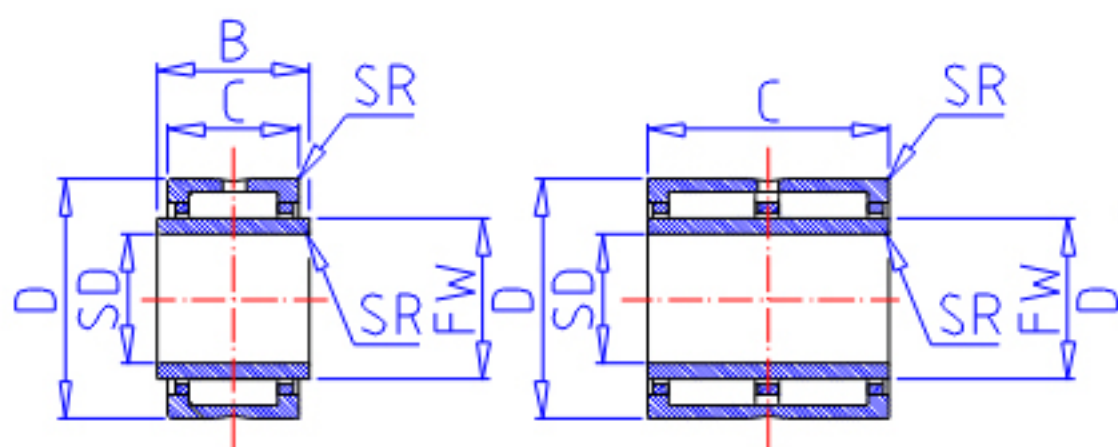

IKO TAFI 425730参数

轴径	STDRT	42	mm	轴径
型号	ORDER	TAFI 425730		型号
重量	MASS	225.0	g	重量
主要尺寸	SD	42	mm	内径
	D	57	mm	外径
	C	30	mm	宽度
	B	0.000	mm	宽度
	SR	0.3	mm	(最小)
	FW	47	mm	内径
	S	0.500	mm	-
安装尺寸	SDAMIN	44.0	mm	(最小)
	SDAMAX	46.0	mm	(最大)
	DA	55.0	mm	(最大)
基本额定载荷	CR	45200	N	动载荷
	COR	99100	N	静载荷
搭配内圈	IR	LRT 424730		搭配内圈

IKO TAFI 425730图片

NA 48, NA 49
TAFI, TRI
NA 69 (SD $\leq$ 30)

NA 69