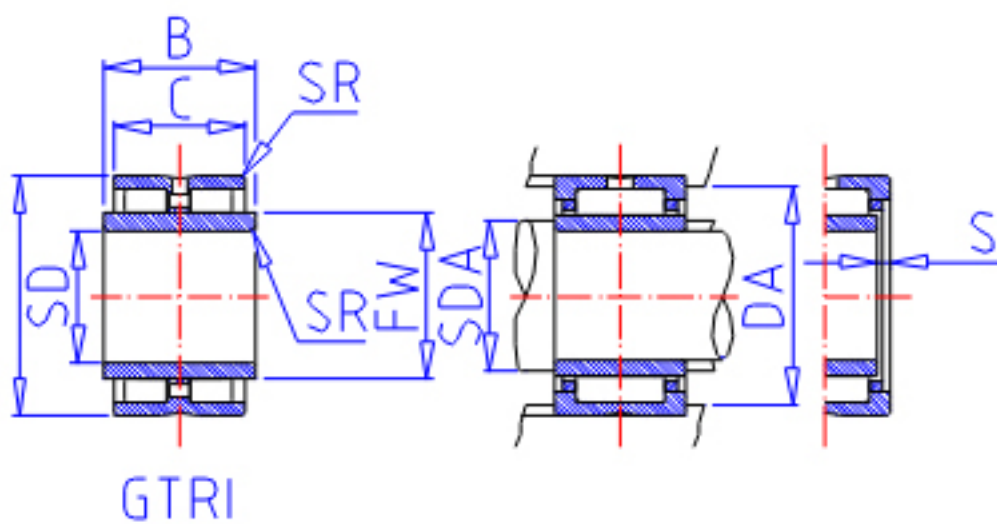

参考资料:<http://www.sozhou.com/p/c38a6f6e.html>