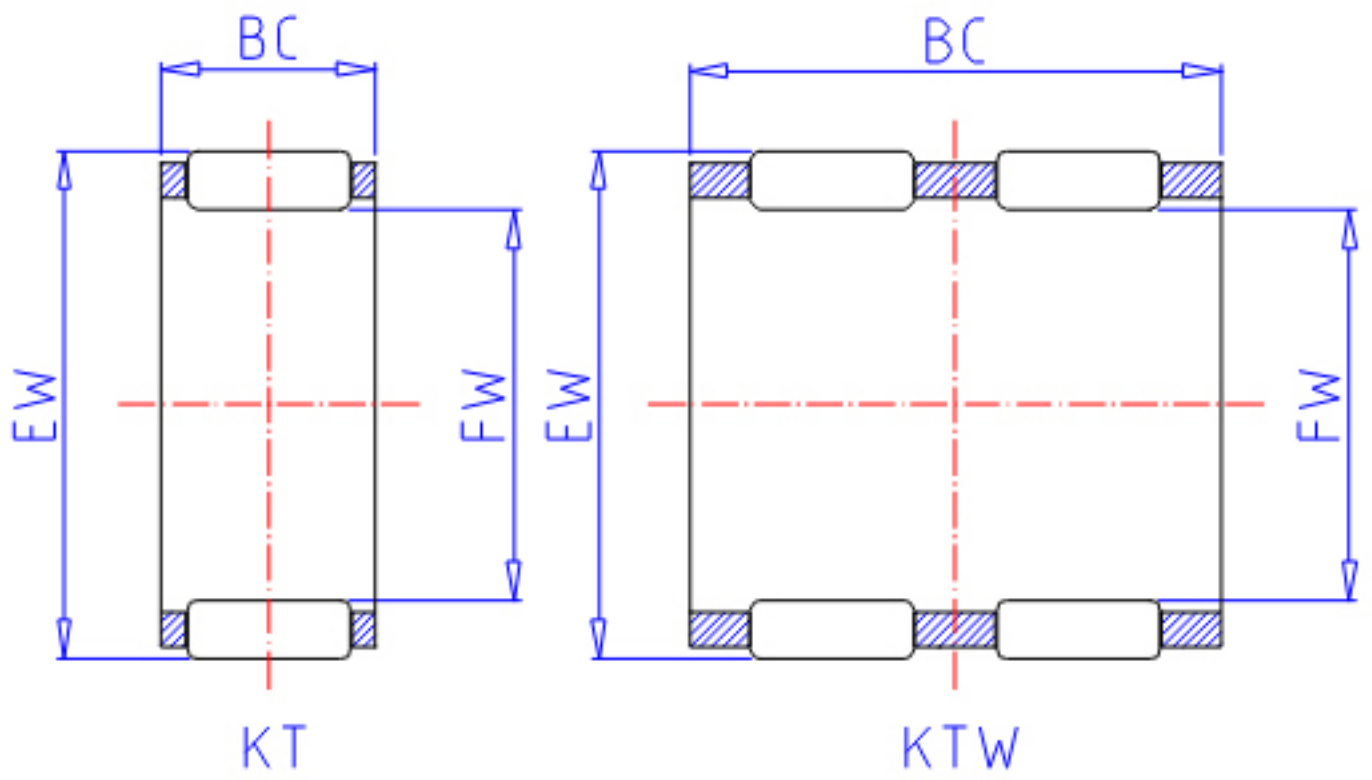

参考资料:<http://www.sozhou.com/p/c39c2ef7.html>