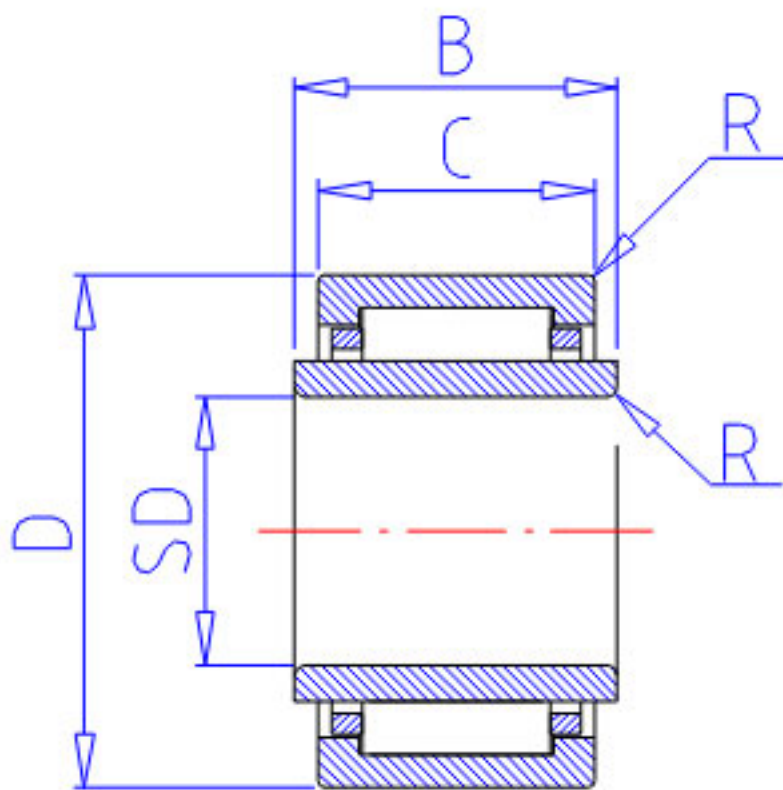

NSK LM475720-1参数

重量	MASS	120	g	重量
型号	型号	LM475720-1		-
外形尺寸	FW	47	mm	内径
	D	57		外径
	C	20	mm	宽度
	R	0.30	mm	(最小)
基本额定载荷	CR	33000	N	动载荷
	COR	59500	N	静载荷
	CR2	3350	kgf	动载荷
	COR2	6050	kgf	静载荷
极限转速	LS	7500	1/min	极限转速

NSK LM475720-1图片

参考资料:<http://www.sozhou.com/p/c3a53e4d.html>