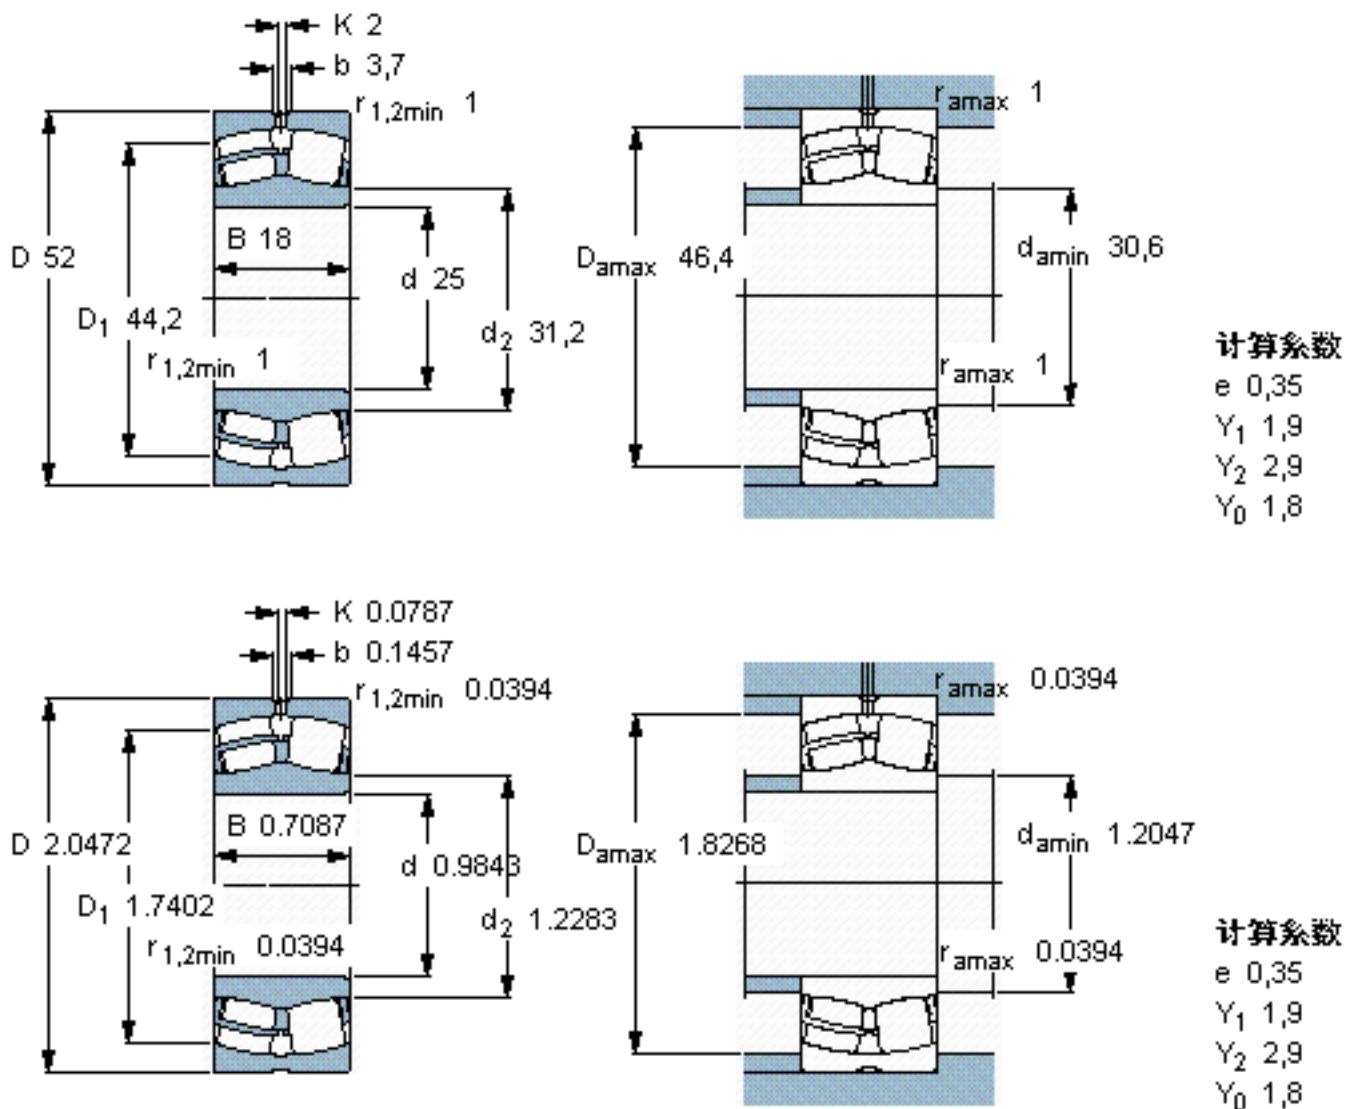

SKF 22205 E *参数

主要尺寸	d	25	mm	-
	D	52	mm	-
	B	18	mm	-
基本额定载荷	C	49000	N	动载荷
	C_0	44000	N	静载荷
疲劳载荷极限	P_u	4750	N	-
额定转速	参考转速	13000	r/min	-
	极限转速	17000	r/min	-
重量	重量	260	g	-
型号	* SKF 探索者轴承	22205 E *	-	-

SKF 22205 E *图片