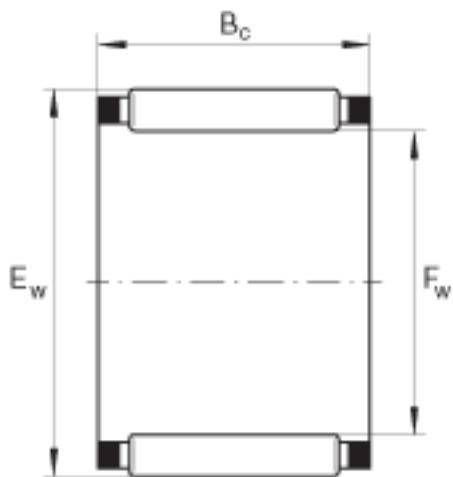

INA K20X24X17参数

尺寸	F_w	20	mm	-
	E_w	24	mm	-
	B_c	17	mm	-
重量	m	12	g	质量
基本额定载荷	C_r	12900	N	基本额定动载荷，径向
极限转速	n_G	21300	r/min	极限转速
参考转速	n_B	12500	r/min	参考转速
基本额定载荷	C_{0r}	20400	N	基本额定静载荷，径向
	C_{ur}	2650	N	疲劳极限载荷，径向

INA K20X24X17图片

参考资料:<http://www.sozhou.com/p/c3df0e3c.html>