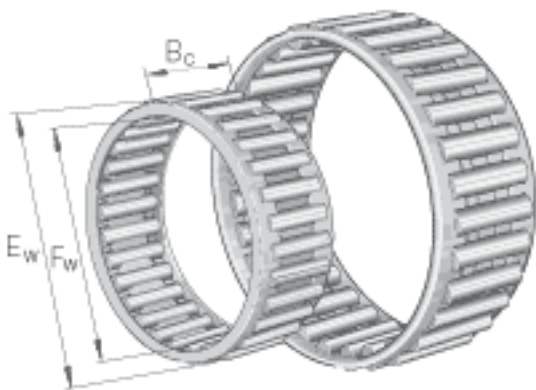

INA K20X24X17参数

尺寸	F_w	20	mm	-
	E_w	24	mm	-
	B_c	17	mm	-
重量	m	12	g	质量
基本额定载荷	C_r	12900	N	基本额定动载荷，径向
极限转速	n_G	21300	r/min	极限转速
参考转速	n_B	12500	r/min	参考转速
基本额定载荷	C_{0r}	20400	N	基本额定静载荷，径向
	C_{ur}	2650	N	疲劳极限载荷，径向

INA K20X24X17图片

参考资料:<http://www.sozhou.com/p/c3df0e3c.html>