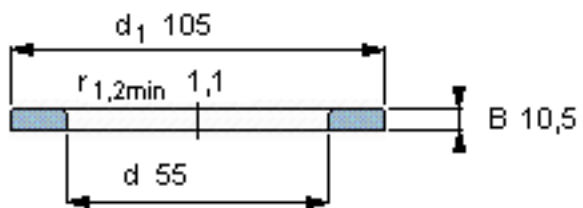

SKF WS 89311参数

尺寸	d	55	mm	-
	D	-	mm	-
	B	10.5	mm	-
	d <sub>1</sub>	105	mm	-
	D <sub>1</sub>	-	mm	-
	r <sub>1</sub> 、r <sub>1.2</sub>	1.1	mm	-
重量	重量	520	g	-
型号	型号	WS 89311	-	-

SKF WS 89311图片

轴垫圈

轴垫圈

参考资料:<http://www.sozhou.com/p/c3f264c7.html>