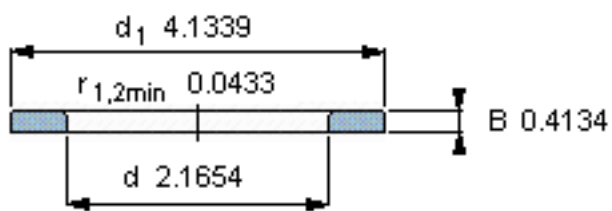

SKF WS 89311参数

尺寸	d	55	mm	-
	D	-	mm	-
	B	10.5	mm	-
	d <sub>1</sub>	105	mm	-
	D <sub>1</sub>	-	mm	-
	r <sub>1</sub> 、r <sub>1.2</sub>	1.1	mm	-
重量	重量	520	g	-
型号	型号	WS 89311	-	-

SKF WS 89311图片

轴垫圈

轴垫圈

参考资料:<http://www.sozhou.com/p/c3f264c7.html>