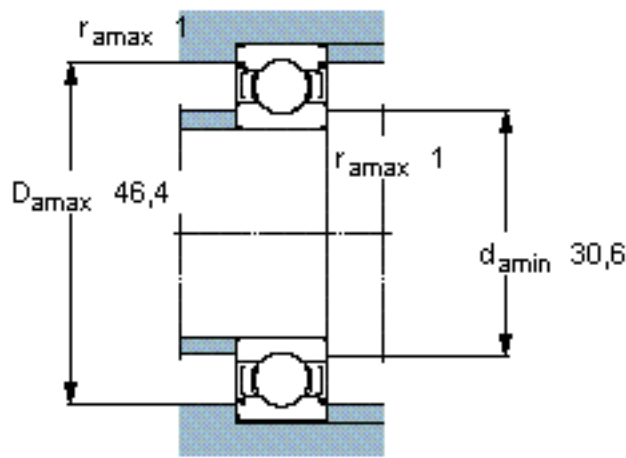

SKF W 6205-2Z参数

主要尺寸	d	25	mm	-
	D	52	mm	-
	B	15	mm	-
基本额定载荷	C	11900	N	动载荷
	$C_0$	7650	N	静载荷
疲劳载荷极限	$P_u$	335	N	-
额定转速	参考转速	28000	r/min	-
	极限转速	14000	r/min	-
重量	重量	130	g	-
型号	型号	W 6205-2Z	-	-

SKF W 6205-2Z图片