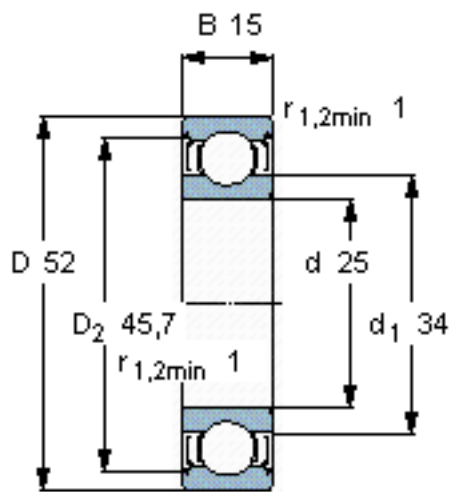

SKF W 6205-2Z参数

主要尺寸	d	25	mm	-
	D	52	mm	-
	B	15	mm	-
基本额定载荷	C	11900	N	动载荷
	$C_0$	7650	N	静载荷
疲劳载荷极限	$P_u$	335	N	-
额定转速	参考转速	28000	r/min	-
	极限转速	14000	r/min	-
重量	重量	130	g	-
型号	型号	W 6205-2Z	-	-

SKF W 6205-2Z图片