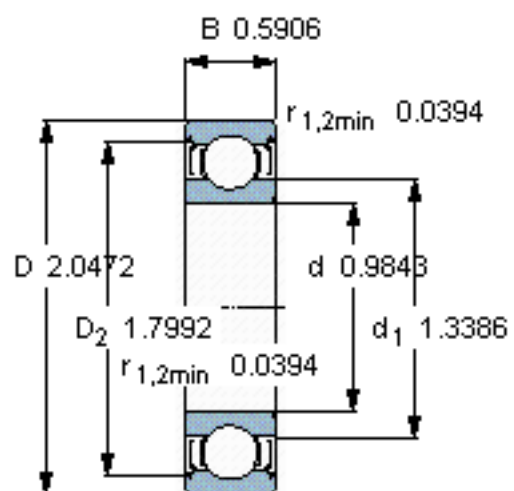

计算系数

k_r 0,025

f_0 14