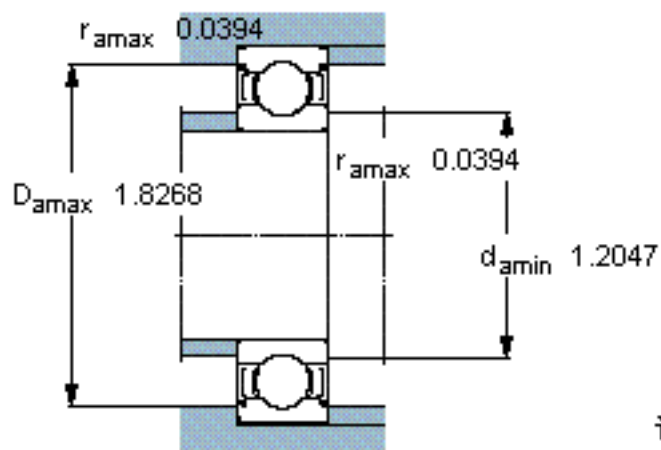

计算系数

k_r 0,025

f_0 14