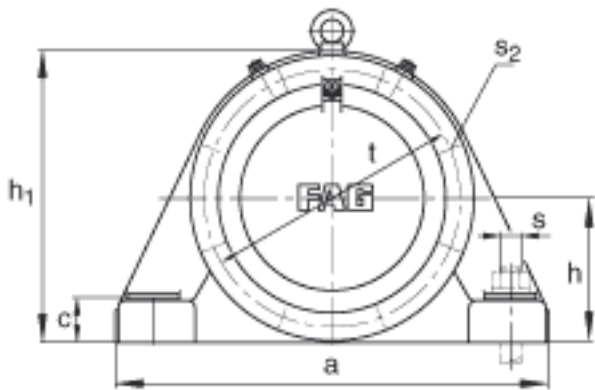

参考资料:<http://www.sozhou.com/p/c4001b08.html>