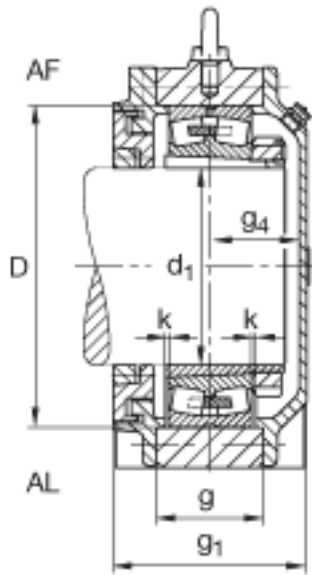

FAG BND3256-H-W-Y-AF-S参数

尺寸	v	52	mm	-
说明	s <sub>2</sub>	8		数量
		23256K		型号, 轴承
其他		H2356X-HG		质量, 紧定套
重量	m <sub>1</sub>	490000	g	质量, 轴承座
说明		BND3256		型号, 轴承座
尺寸	d <sub>1</sub>	260	mm	-
	a	1000	mm	-
	h <sub>1</sub>	645	mm	-
	g <sub>1</sub>	343	mm	-
	b	300	mm	-
	c	100	mm	-
	D	500	mm	-
	g	206	mm	-
	g <sub>4</sub>	151	mm	-
	h	320	mm	-
	m	840	mm	-
	n	170	mm	-
	s	M36		-
说明	s <sub>2</sub>	M24		-
尺寸	t	555	mm	-
	u	42	mm	-

FAG BND3256-H-W-Y-AF-S图片

参考资料:<http://www.sozhou.com/p/c4001b08.html>