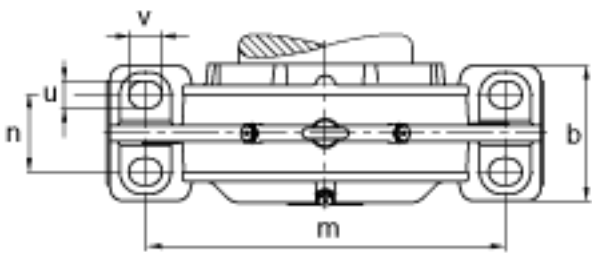

参考资料:<http://www.sozhou.com/p/c4001b08.html>