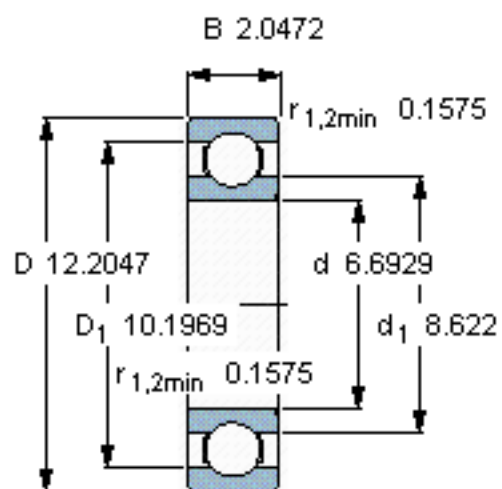

计算系数

k_r 0,025

f_0 15