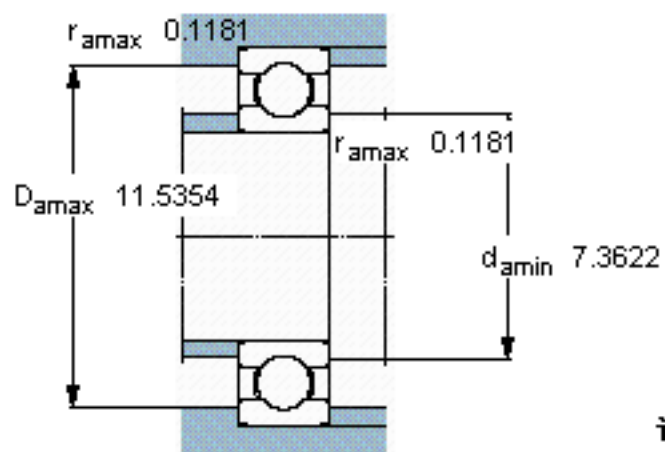

计算系数

k_r 0,025

f_0 15