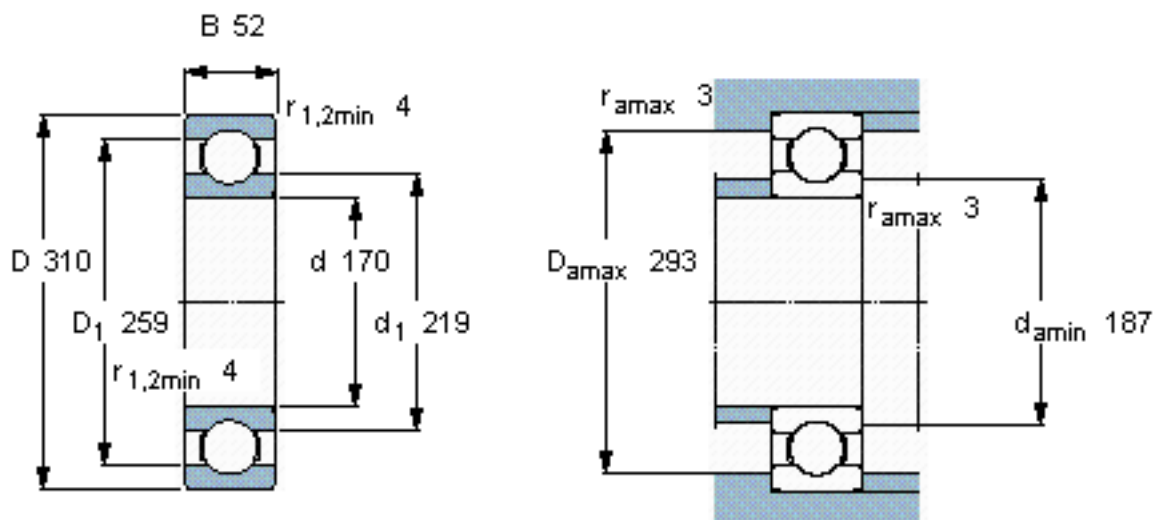

SKF 6234 M/W64参数

主要尺寸	d	170	mm	-
	D	310	mm	-
	B	52	mm	-
基本额定载荷	C	212000	N	动载荷
	C_0	224000	N	静载荷
疲劳载荷极限	P_u	6100	N	-
极限转速	极限转速	170	r/min	-
重量	重量	17500	g	-
型号	* SKF 探索者轴承	6234 M/W64	-	-

SKF 6234 M/W64图片

计算系数