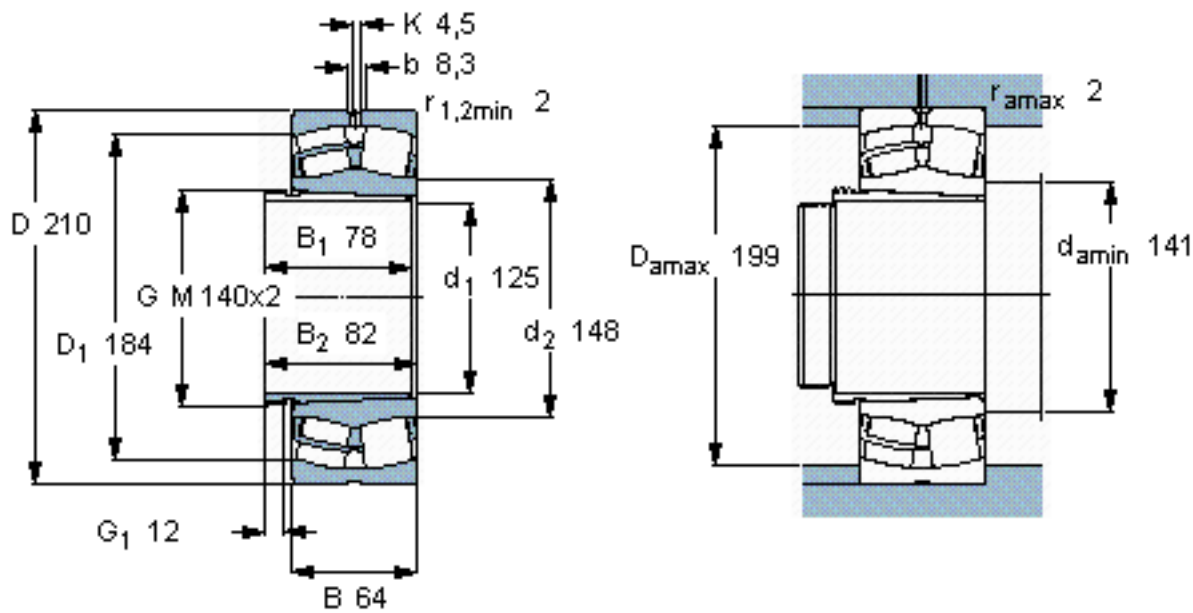

SKF 23126 CCK/W33 + AHX 3126 *参数

主要尺寸	d_1	125	mm	-
	D	210	mm	-
	B	64	mm	-
基本额定载荷	C	560000	N	动载荷
	C_0	780000	N	静载荷
疲劳载荷极限	P_u	78000	N	-
额定转速	参考转速	2400	r/min	-
	极限转速	3200	r/min	-
重量	重量	9600	g	-
型号	* SKF 探索者轴承	23126 CCK/W33 + AHX 3126 *	-	-

SKF 23126 CCK/W33 + AHX 3126 *图片

参考资料: <http://www.sozhou.com/p/c4498e2d.html>

计算系数

e 0,28

Y_1 2,4

Y_2 3,6

Y_0 2,5