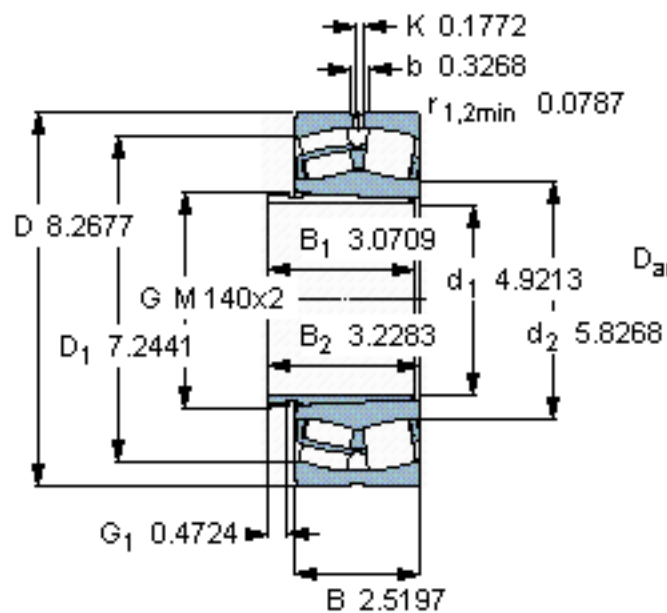

SKF 23126 CCK/W33 + AHX 3126 *参数

主要尺寸	d_1	125	mm	-
	D	210	mm	-
	B	64	mm	-
基本额定载荷	C	560000	N	动载荷
	C_0	780000	N	静载荷
疲劳载荷极限	P_u	78000	N	-
额定转速	参考转速	2400	r/min	-
	极限转速	3200	r/min	-
重量	重量	9600	g	-
型号	* SKF 探索者轴承	23126 CCK/W33 + AHX 3126 *	-	-

SKF 23126 CCK/W33 + AHX 3126 *图片

参考资料: <http://www.sozhou.com/p/c4498e2d.html>

计算系数

e 0,28

Y_1 2,4

Y_2 3,6

Y_0 2,5