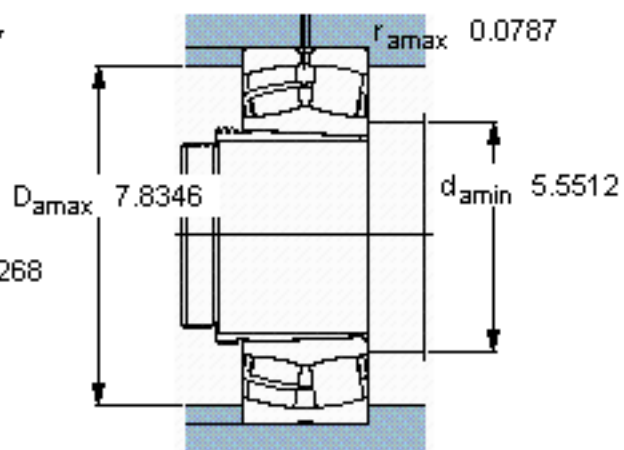

SKF 23126 CCK/W33 + AHX 3126 *参数

主要尺寸	d_1	125	mm	-
	D	210	mm	-
	B	64	mm	-
基本额定载荷	C	560000	N	动载荷
	C_0	780000	N	静载荷
疲劳载荷极限	P_u	78000	N	-
额定转速	参考转速	2400	r/min	-
	极限转速	3200	r/min	-
重量	重量	9600	g	-
型号	* SKF 探索者轴承	23126 CCK/W33 + AHX 3126 *	-	-

SKF 23126 CCK/W33 + AHX 3126 *图片

参考资料: <http://www.sozhou.com/p/c4498e2d.html>

计算系数

e 0,28

Y_1 2,4

Y_2 3,6

Y_0 2,5