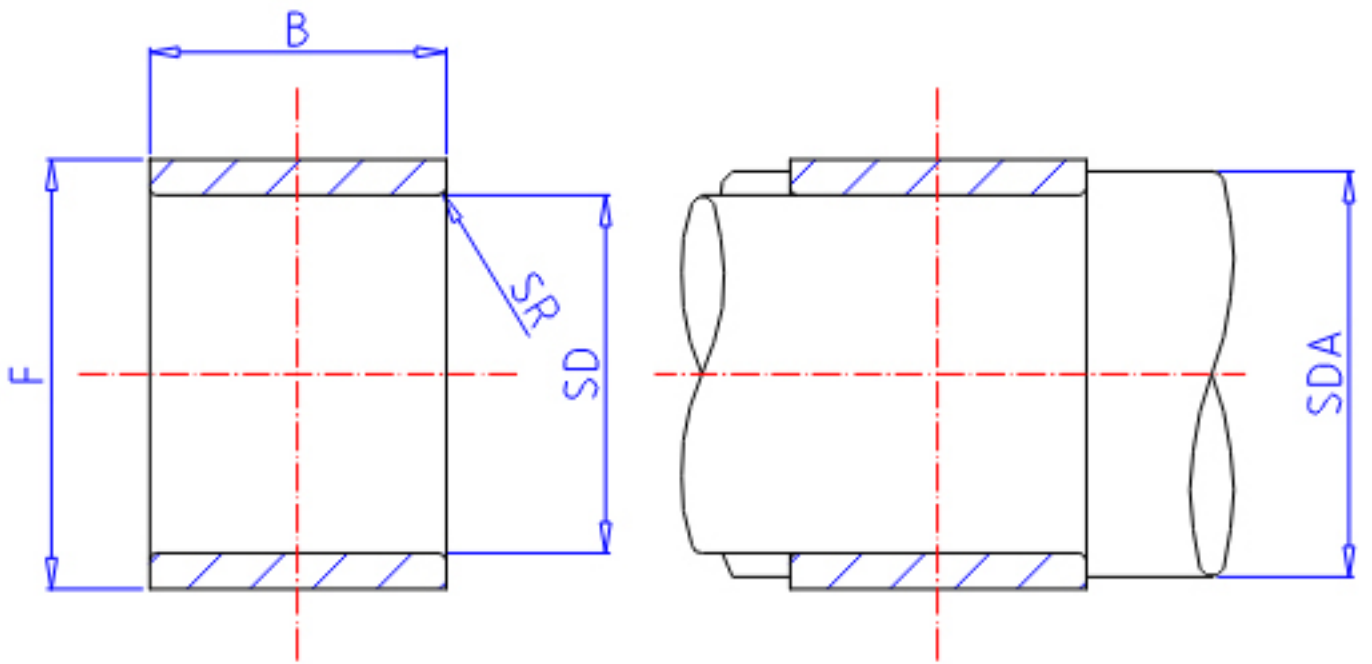

参考资料:<http://www.sozhou.com/p/c44f0f36.html>