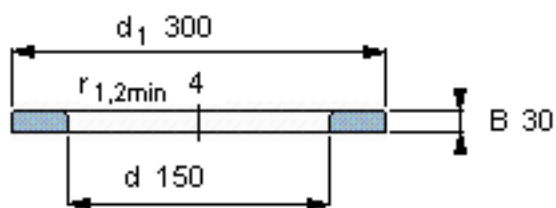

SKF WS 89430参数

尺寸	d	150	mm	-
	D	-	mm	-
	B	30	mm	-
	d_1	300	mm	-
	D_1	-	mm	-
	$r_1, r_{1.2}$	4	mm	-
重量	重量	12400	g	-
型号	型号	WS 89430	-	-

SKF WS 89430图片

轴垫圈

轴垫圈

参考资料:<http://www.sozhou.com/p/c4601dac.html>