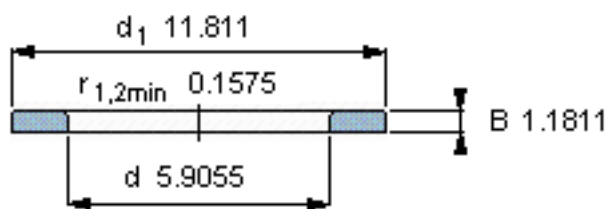

SKF WS 89430参数

尺寸	d	150	mm	-
	D	-	mm	-
	B	30	mm	-
	d_1	300	mm	-
	D_1	-	mm	-
	$r_1, r_{1.2}$	4	mm	-
重量	重量	12400	g	-
型号	型号	WS 89430	-	-

SKF WS 89430图片

轴垫圈

轴垫圈

参考资料:<http://www.sozhou.com/p/c4601dac.html>