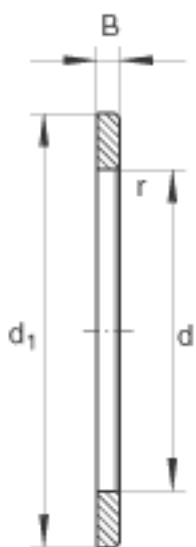

INA WS81220参数

尺寸	d	100	mm	-
	d ₁	150	mm	-
	B	11.5	mm	-
	r _{min}	1.1	mm	-
重量	m	800	g	质量

INA WS81220图片

参考资料:<http://www.sozhou.com/p/c462198c.html>