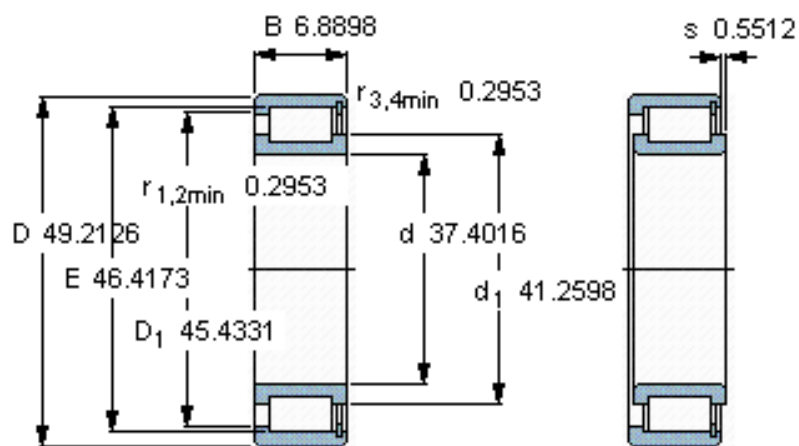

SKF NCF 29/950 V参数

主要尺寸	d	950	mm	-
	D	1250	mm	-
	B	175	mm	-
基本额定载荷	C	6660000	N	动载荷
	C_0	16300000	N	静载荷
疲劳载荷极限	P_u	1020000	N	-
额定转速	参考转速	160	r/min	-
	极限转速	200	r/min	-
重量	重量	565000	g	-
型号	型号	NCF 29/950 V	-	-

SKF NCF 29/950 V图片

参考资料:<http://www.sozhou.com/p/c475245d.html>

计算系数

k_r 0,2

e 0,3 Y 0,4