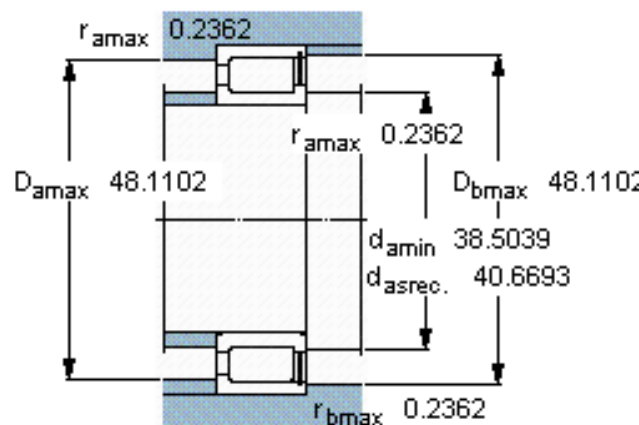

SKF NCF 29/950 V参数

主要尺寸	d	950	mm	-
	D	1250	mm	-
	B	175	mm	-
基本额定载荷	C	6660000	N	动载荷
	C_0	16300000	N	静载荷
疲劳载荷极限	P_u	1020000	N	-
额定转速	参考转速	160	r/min	-
	极限转速	200	r/min	-
重量	重量	565000	g	-
型号	型号	NCF 29/950 V	-	-

SKF NCF 29/950 V图片

参考资料:<http://www.sozhou.com/p/c475245d.html>

计算系数

k_r 0,2

e 0,3 Y 0,4