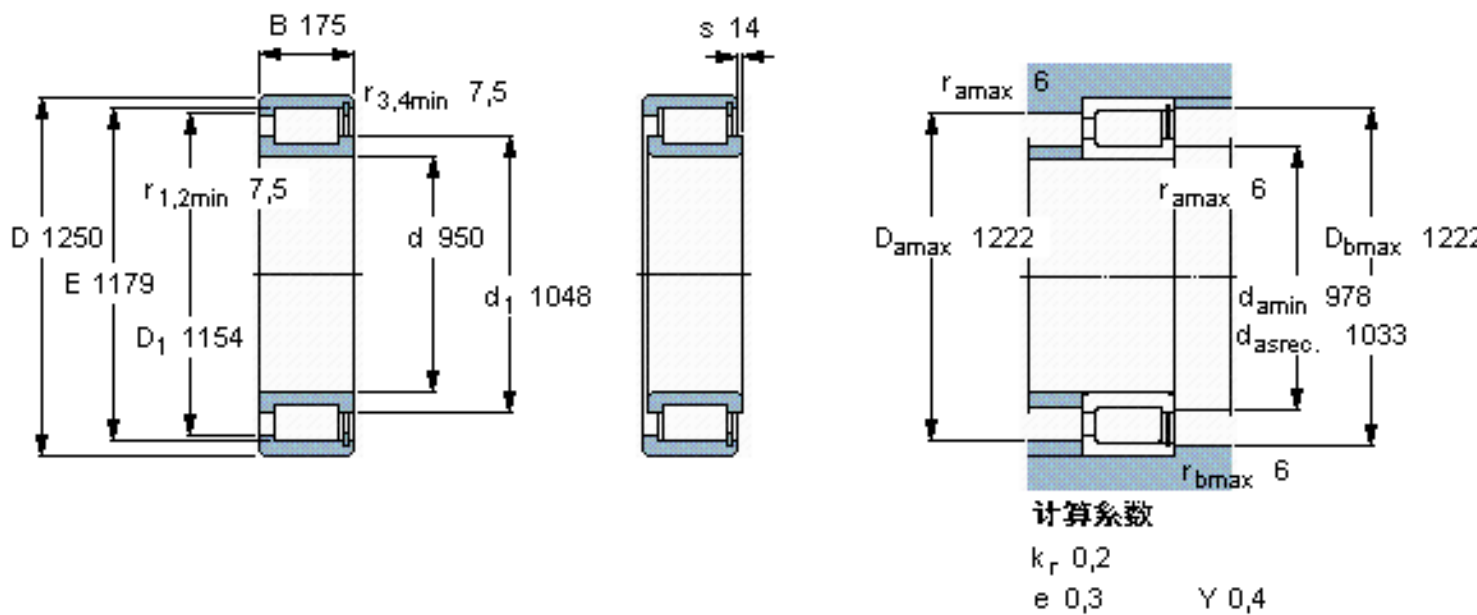

SKF NCF 29/950 V参数

主要尺寸	d	950	mm	-
	D	1250	mm	-
	B	175	mm	-
基本额定载荷	C	6660000	N	动载荷
	C_0	16300000	N	静载荷
疲劳载荷极限	P_u	1020000	N	-
额定转速	参考转速	160	r/min	-
	极限转速	200	r/min	-
重量	重量	565000	g	-
型号	型号	NCF 29/950 V	-	-

SKF NCF 29/950 V图片

参考资料:<http://www.sozhou.com/p/c475245d.html>

计算系数

k_r 0,2

e 0,3 Y 0,4