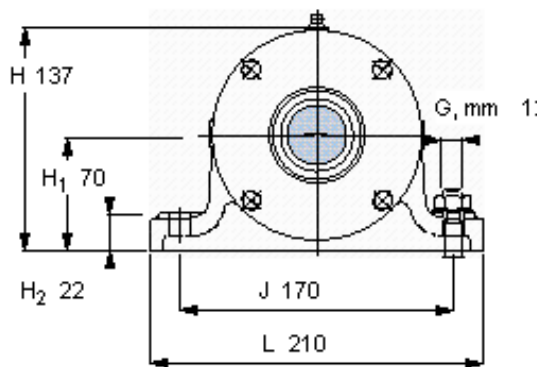

SKF PDNB 309参数

主要尺寸	$d_b$	38	mm	-
	B	536	mm	-
	H	137	mm	-
	$H_1$	70	mm	-
	L	210	mm	-
整体式轴承	浮动端轴承	6309	-	-
	固定端轴承	6309	-	-
	固定端轴承	-	-	-
重量	重量	24500	g	-
型号	轴承单元	PDNB 309	-	-

SKF PDNB 309图片

参考资料:<http://www.sozhou.com/p/c482121a.html>