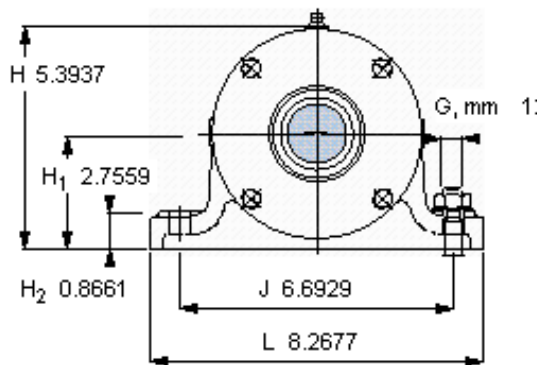

SKF PDNB 309参数

主要尺寸	$d_b$	38	mm	-
	B	536	mm	-
	H	137	mm	-
	$H_1$	70	mm	-
	L	210	mm	-
整体式轴承	浮动端轴承	6309	-	-
	固定端轴承	6309	-	-
	固定端轴承	-	-	-
重量	重量	24500	g	-
型号	轴承单元	PDNB 309	-	-

SKF PDNB 309图片

参考资料:<http://www.sozhou.com/p/c482121a.html>