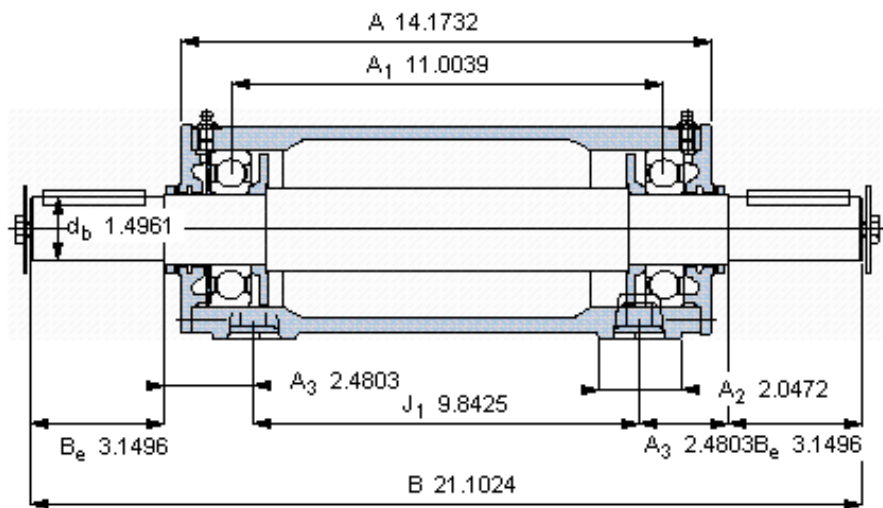

SKF PDNB 309参数

主要尺寸	$d_b$	38	mm	-
	B	536	mm	-
	H	137	mm	-
	$H_1$	70	mm	-
	L	210	mm	-
整体式轴承	浮动端轴承	6309	-	-
	固定端轴承	6309	-	-
	固定端轴承	-	-	-
重量	重量	24500	g	-
型号	轴承单元	PDNB 309	-	-

SKF PDNB 309图片

参考资料:<http://www.sozhou.com/p/c482121a.html>