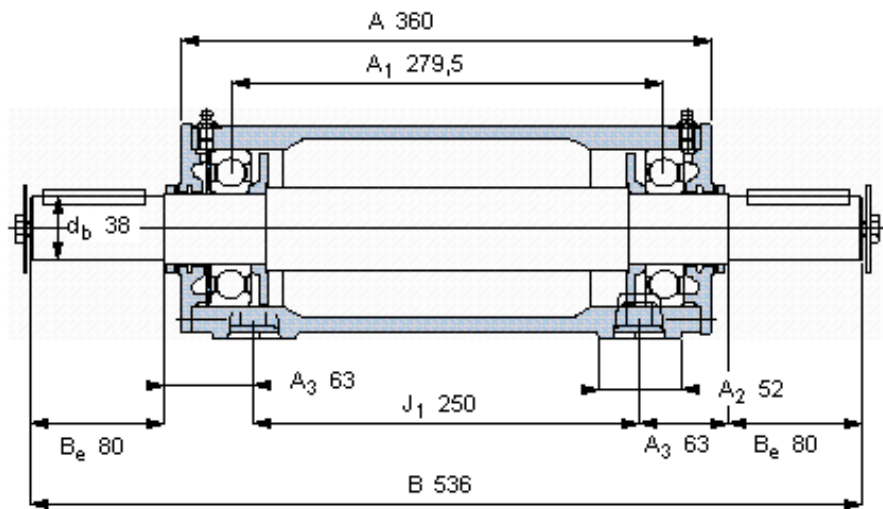

SKF PDNB 309参数

主要尺寸	$d_b$	38	mm	-
	B	536	mm	-
	H	137	mm	-
	$H_1$	70	mm	-
	L	210	mm	-
整体式轴承	浮动端轴承	6309	-	-
	固定端轴承	6309	-	-
	固定端轴承	-	-	-
重量	重量	24500	g	-
型号	轴承单元	PDNB 309	-	-

SKF PDNB 309图片

参考资料:<http://www.sozhou.com/p/c482121a.html>