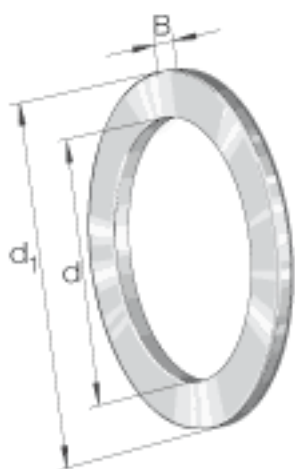

INA WS81234参数

尺寸	d	170	mm	-
	d <sub>1</sub>	237	mm	-
	B	16.5	mm	-
	r <sub>min</sub>	1.5	mm	-
重量	m	2900	g	质量

INA WS81234图片

参考资料:<http://www.sozhou.com/p/c4b76e24.html>