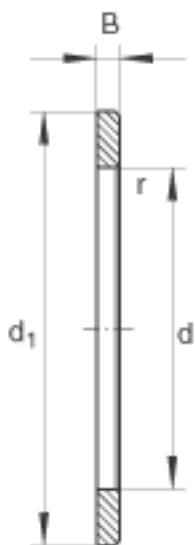

INA WS81234参数

尺寸	d	170	mm	-
	d <sub>1</sub>	237	mm	-
	B	16.5	mm	-
	r <sub>min</sub>	1.5	mm	-
重量	m	2900	g	质量

INA WS81234图片

参考资料:<http://www.sozhou.com/p/c4b76e24.html>