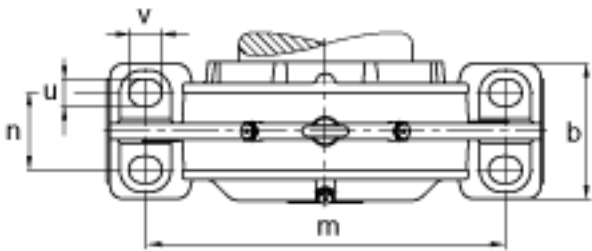

参考资料: <http://www.sozhou.com/p/c4cfa179.html>