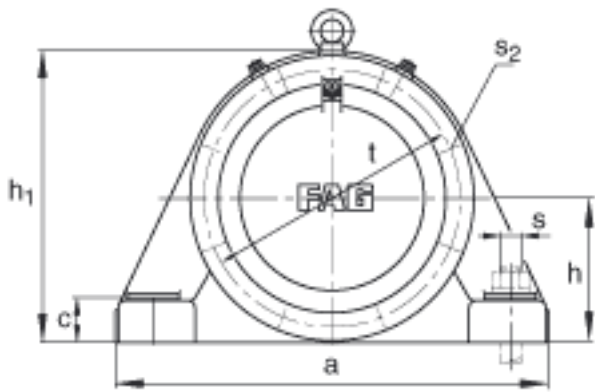

参考资料: <http://www.sozhou.com/p/c4cfa179.html>