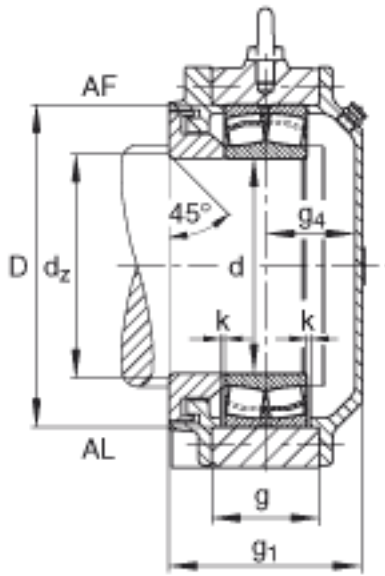

FAG BND2234-Z-Y-AF-S参数

尺寸	d	170	mm	-
	a	640	mm	-
	h_1	405	mm	-
	g_1	216	mm	-
	b	200	mm	-
	c	62	mm	-
	D	310	mm	-
	d_z	186	mm	-
	g	111	mm	-
	g_4	88	mm	-
	h	200	mm	-
	m	525	mm	-
	n	110	mm	-
	s	M30		-
说明	s_2	M16		-
尺寸	t	350	mm	-
	u	36	mm	-
	v	45	mm	-
说明	s_2	8		数量
		22234		型号, 轴承
重量	m_1	105000	g	质量, 轴承座
说明		BND2234		型号, 轴承座

FAG BND2234-Z-Y-AF-S图片

参考资料: <http://www.sozhou.com/p/c4cfa179.html>