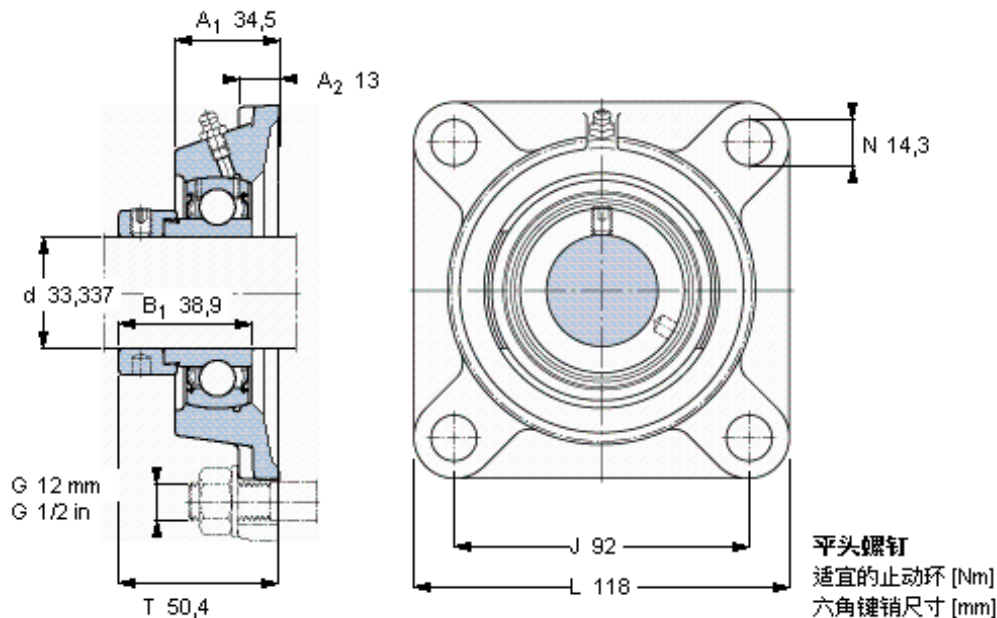

SKF FY 1.5/16 FM参数

主要尺寸	d	33.337	mm	-
	A ₁	34.5	mm	-
	J	92	mm	-
	L	118	mm	-
	T	50.4	mm	-
基本额定载荷	C	25500	N	动载荷
	C ₀	15300	N	静载荷
极限转速	带h6轴公差	5300	r/min	-
重量	重量	1500	g	-
型号	轴承单元	FY 1.5/16 FM	-	-
	轴承座	FY 507 U	-	-
	轴承	YET 207-105	-	-

SKF FY 1.5/16 FM图片

3/8-24x3/4
16,5
4,7625

参考资料: <http://www.sozhou.com/p/c5117cdb.html>

平头螺钉
 适宜的止动环 [Nm]
 六角键销尺寸 [mm]

3/8-24x3/4
 16,5
 4,7625