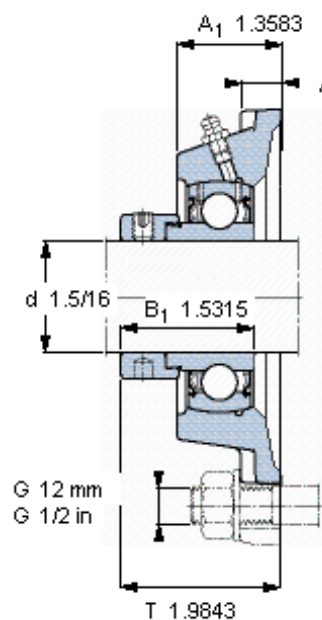

SKF FY 1.5/16 FM参数

主要尺寸	d	33.337	mm	-
	A ₁	34.5	mm	-
	J	92	mm	-
	L	118	mm	-
	T	50.4	mm	-
基本额定载荷	C	25500	N	动载荷
	C ₀	15300	N	静载荷
极限转速	带h6轴公差	5300	r/min	-
重量	重量	1500	g	-
型号	轴承单元	FY 1.5/16 FM	-	-
	轴承座	FY 507 U	-	-
	轴承	YET 207-105	-	-

SKF FY 1.5/16 FM图片

3/8-24x3/4
16,5
4,7625

参考资料: <http://www.sozhou.com/p/c5117cdb.html>

平头螺钉
 适宜的止动环 [Nm]
 六角键销尺寸 [mm]

3/8-24x3/4
 16,5
 4,7625