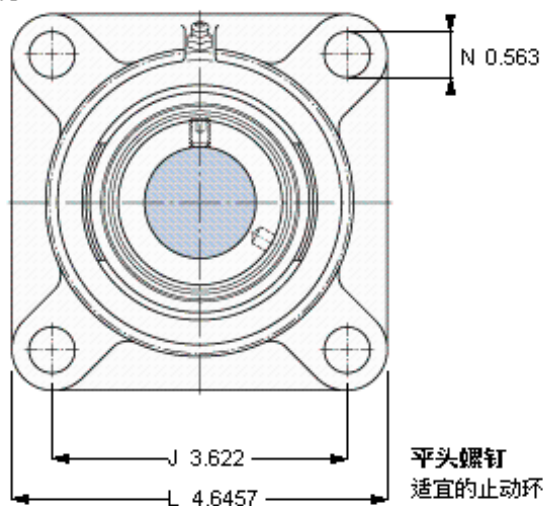

SKF FY 1.5/16 FM参数

主要尺寸	d	33.337	mm	-
	A ₁	34.5	mm	-
	J	92	mm	-
	L	118	mm	-
	T	50.4	mm	-
基本额定载荷	C	25500	N	动载荷
	C ₀	15300	N	静载荷
极限转速	带h6轴公差	5300	r/min	-
重量	重量	1500	g	-
型号	轴承单元	FY 1.5/16 FM	-	-
	轴承座	FY 507 U	-	-
	轴承	YET 207-105	-	-

SKF FY 1.5/16 FM图片

3/8-24x3/4
16,5
4,7625

参考资料: <http://www.sozhou.com/p/c5117cdb.html>

平头螺钉
 适宜的止动环 [Nm]
 六角键销尺寸 [mm]

3/8-24x3/4
 16,5
 4,7625