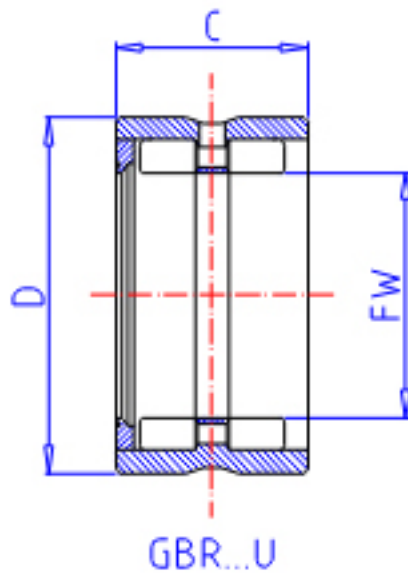

参考资料:<http://www.sozhou.com/p/c513c566.html>