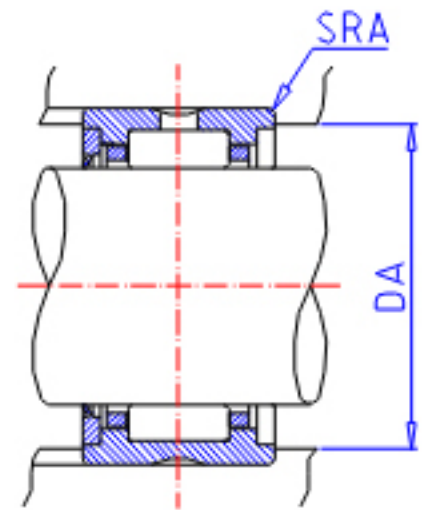

参考资料:<http://www.sozhou.com/p/c513c566.html>