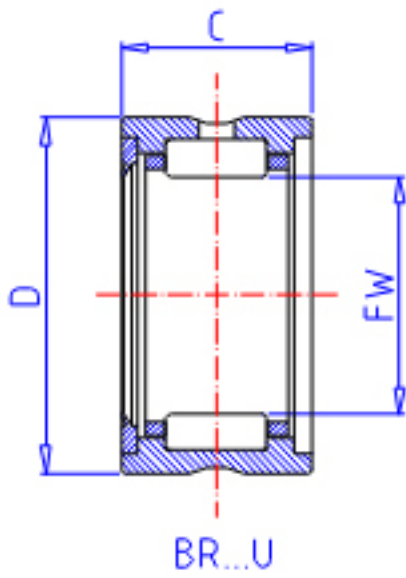

参考资料:<http://www.sozhou.com/p/c513c566.html>