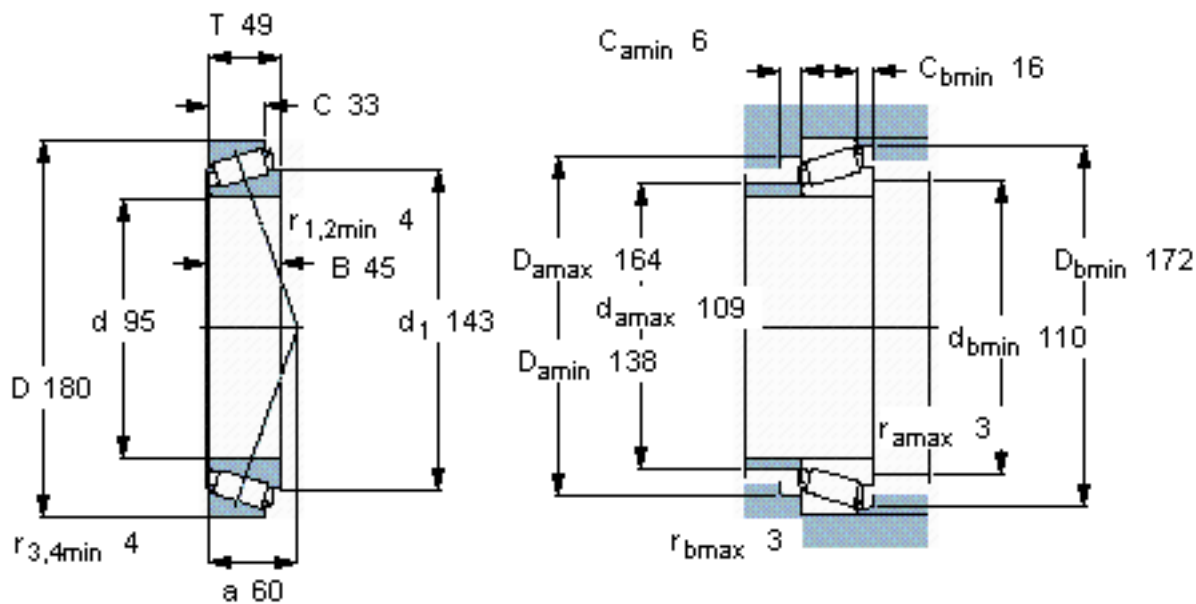

SKF T7FC 095/CL7CVQ051参数

主要尺寸	d	95	mm	-
	D	180	mm	-
	T	49	mm	-
基本额定载荷	C	275000	N	动载荷
	$C_0$	400000	N	静载荷
疲劳载荷极限	$P_u$	44000	N	-
额定转速	参考转速	2400	r/min	-
	极限转速	3400	r/min	-
重量	重量	5250	g	-
型号	* SKF 探索者轴承	T7FC 095/CL7CVQ051	-	-

SKF T7FC 095/CL7CVQ051图片

参考资料:<http://www.sozhou.com/p/c51c838e.html>