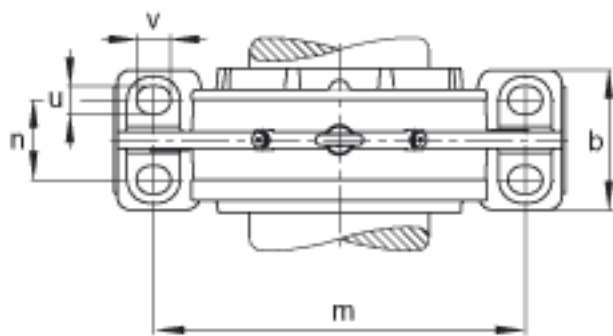

参考资料:<http://www.sozhou.com/p/c548dfffc.html>