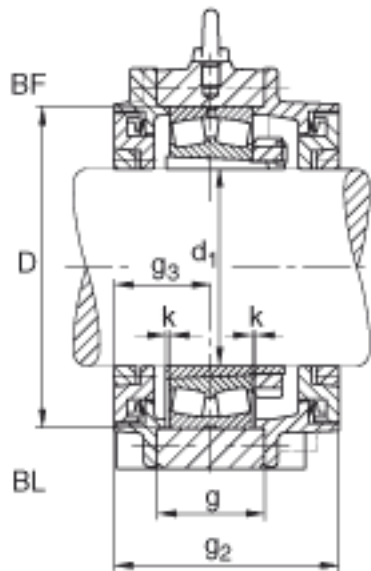

FAG BND3160-H-W-T-BF-S参数

尺寸	$d_1$	280	mm	-
	a	1000	mm	-
	$h_1$	645	mm	-
	$g_2$	384	mm	-
	b	300	mm	-
	c	100	mm	-
	D	500	mm	-
	g	190	mm	-
	$g_3$	172	mm	-
	h	320	mm	-
	m	840	mm	-
	n	170	mm	-
	s	M36		-
说明	$s_2$	M24		-
尺寸	t	555	mm	-
	u	42	mm	-
	v	52	mm	-
说明	$s_2$	8		数量
		23160K		型号, 轴承
其他		H3160-HG		质量, 紧定套
重量	$m_1$	400000	g	质量, 轴承座
说明		BND3160		型号, 轴承座

FAG BND3160-H-W-T-BF-S图片

参考资料:<http://www.sozhou.com/p/c548dfffc.html>