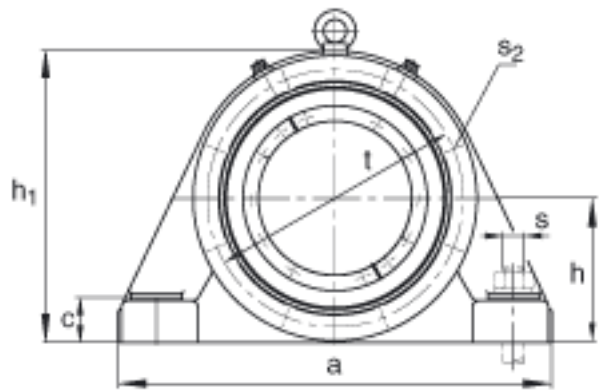

参考资料:<http://www.sozhou.com/p/c548dfffc.html>