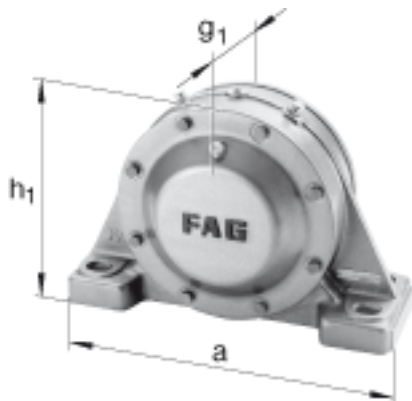

FAG BND3160-H-W-T-BF-S参数

尺寸	d_1	280	mm	-
	a	1000	mm	-
	h_1	645	mm	-
	g_2	384	mm	-
	b	300	mm	-
	c	100	mm	-
	D	500	mm	-
	g	190	mm	-
	g_3	172	mm	-
	h	320	mm	-
	m	840	mm	-
	n	170	mm	-
	s	M36		-
说明	s_2	M24		-
尺寸	t	555	mm	-
	u	42	mm	-
	v	52	mm	-
说明	s_2	8		数量
		23160K		型号, 轴承
其他		H3160-HG		质量, 紧定套
重量	m_1	400000	g	质量, 轴承座
说明		BND3160		型号, 轴承座

FAG BND3160-H-W-T-BF-S图片