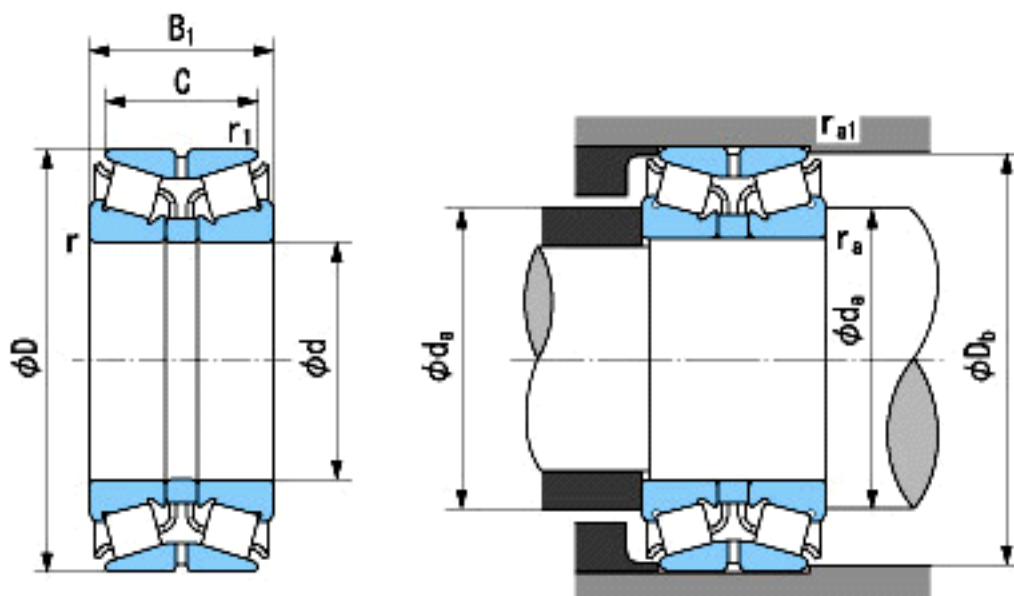

NACHI 140KBE130参数

外形尺寸	d	140	mm	内径
	D	210	mm	外径
	B1	53	mm	宽度
	C	47	mm	宽度
	r	2.5~4	mm	径向
	r	2.5~5.5	mm	径向
	r1	0.6~1.3	mm	径向
	r1	0.6~2	mm	径向
安装尺寸	da(min)	152	mm	(最小)
	Db(min)	196	mm	(最小)
	ra(max)	2	mm	(最大)
	ra1(max)	0.6	mm	(最大)
重量	Mass	5850	g	重量
基本额定载荷	Cr	239000	N	动载荷
	Cor	404000	N	静载荷
极限速度	Grease	-	r/min	脂润滑
	Oil	-	r/min	油润滑

NACHI 140KBE130图片