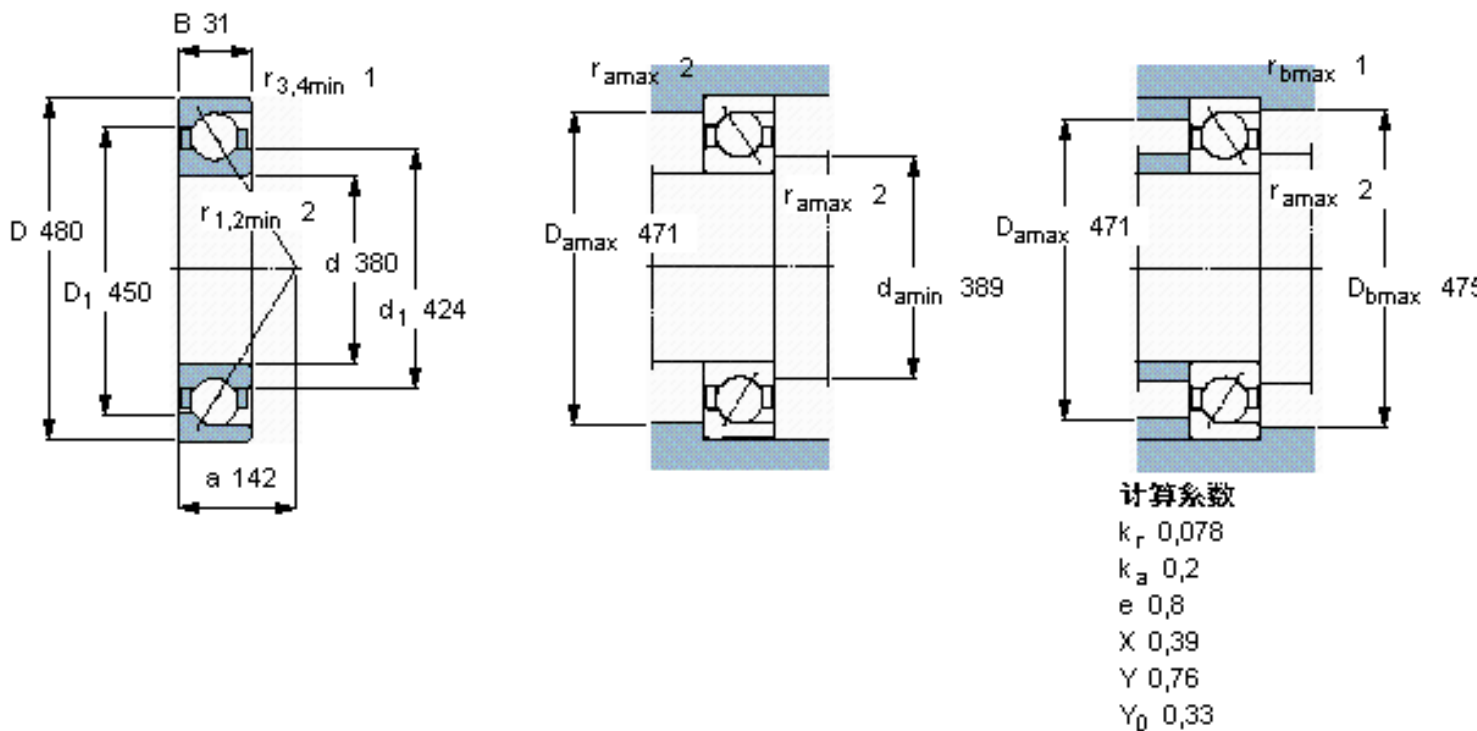

SKF 70876 AMB参数

主要尺寸	d	380	mm	-
	D	480	mm	-
	B	31	mm	-
基本额定载荷	C	190000	N	动载荷
	$C_0$	345000	N	静载荷
疲劳载荷极限	$P_u$	8000	N	-
额定转速	参考转速	1300	r/min	-
	极限转速	1400	r/min	-
重量	重量	13500	g	-
型号	* SKF 探索者轴承	70876 AMB	-	-

SKF 70876 AMB图片

参考资料: <http://www.sozhou.com/p/c5d10f5d.html>