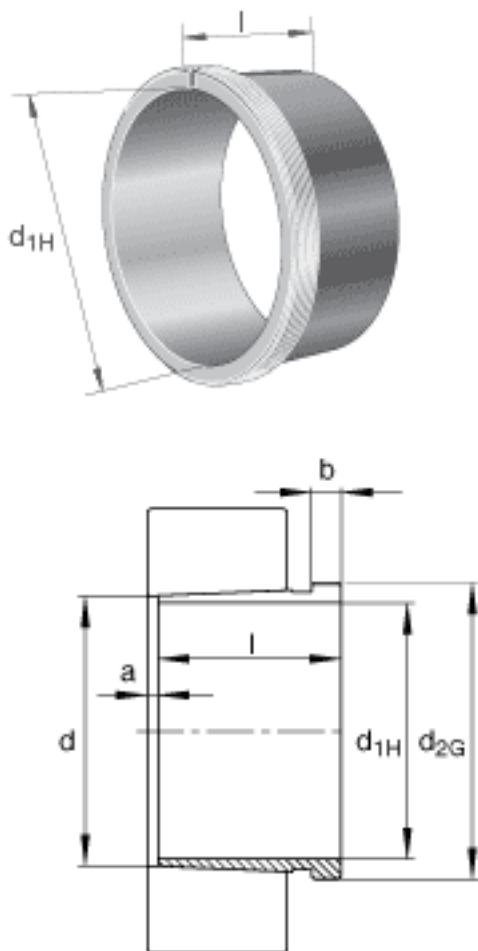

FAG AH241/500参数

尺寸	$d_{1H}$	480	mm	-
	b	37	mm	-
	d	500	mm	-
	$d_{2G}$	Tr520x6	mm	-
说明		480	mm	轴
重量	m	0000	g	质量
尺寸	l	362	mm	-

FAG AH241/500图片

参考资料:<http://www.sozhou.com/p/c620c703.html>