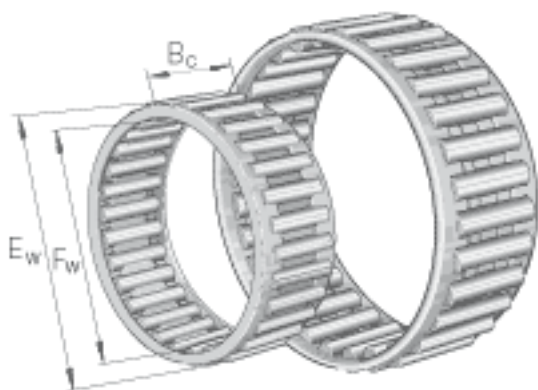

INA K24X28X17参数

尺寸	F_w	24	mm	-
	E_w	28	mm	-
	B_c	17	mm	-
重量	m	13	g	质量
基本额定载荷	C_r	14500	N	基本额定动载荷，径向
	C_{0r}	25000	N	基本额定静载荷，径向
	C_{ur}	3300	N	疲劳极限载荷，径向
极限转速	n_G	18800	r/min	极限转速
参考转速	n_B	10600	r/min	参考转速

INA K24X28X17图片

参考资料:<http://www.sozhou.com/p/c6901c43.html>