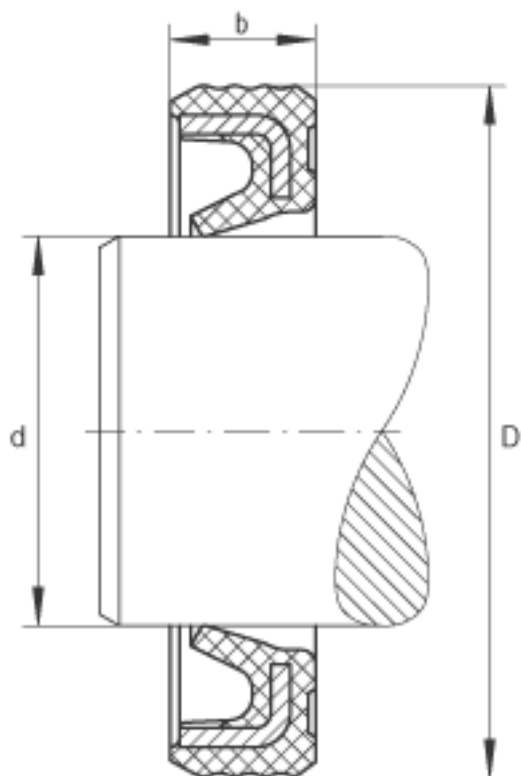

INA G21X29X4参数

尺寸	d	21	mm	-
	D	29	mm	-
	b	4	mm	公差: +0,1 / -0,2
重量	m	2.2	g	质量

INA G21X29X4图片

参考资料:<http://www.sozhou.com/p/c6913e0f.html>