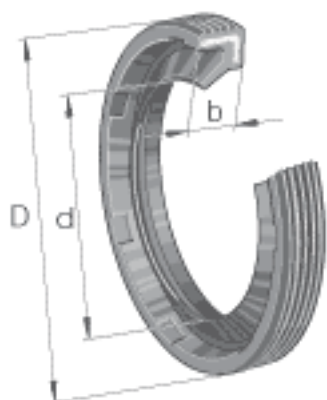

INA G21X29X4参数

尺寸	d	21	mm	-
	D	29	mm	-
	b	4	mm	公差: +0,1 / -0,2
重量	m	2.2	g	质量

INA G21X29X4图片

参考资料:<http://www.sozhou.com/p/c6913e0f.html>