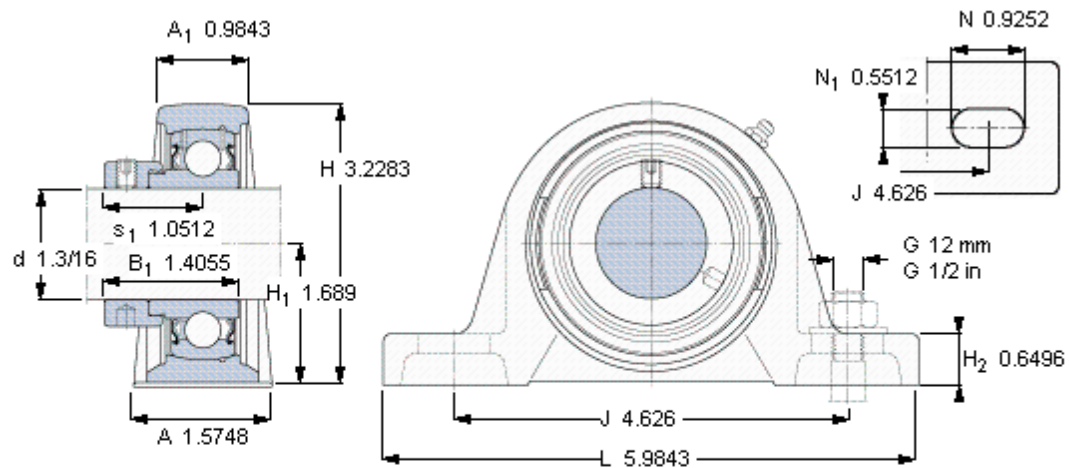

SKF SY 1.3/16 FM参数

主要尺寸	d	30.163	mm	-
	A	40	mm	-
	H	82	mm	-
	H ₁	42.9	mm	-
	L	152	mm	-
基本额定载荷	C	19500	N	动载荷
	C ₀	11200	N	静载荷
极限转速	带h6轴公差	6300	r/min	-
重量	重量	1100	g	-
型号	轴承单元	SY 1.3/16 FM	-	-
	轴承座	SY 506 U	-	-
	轴承	YET 206-103	-	-

SKF SY 1.3/16 FM图片

平头螺钉
适宜的止动环 [Nm]
六角键销尺寸 [mm]

5/16-24x5/16
6,5
3,96875

参考资料: <http://www.sozhou.com/p/c6b00d7d.html>

平头螺钉
 适宜的止动环 [Nm]
 六角键销尺寸 [mm]

5/16-24x5/16
 6,5
 3,96875