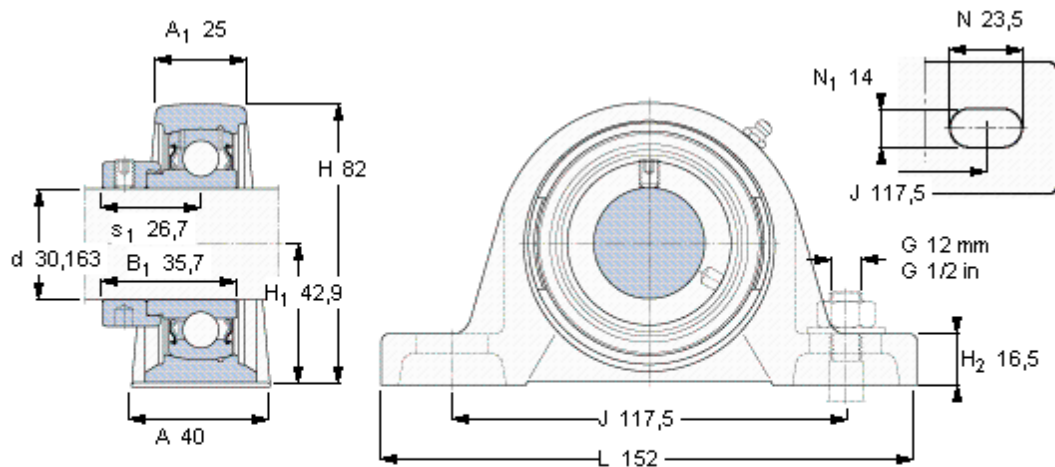

SKF SY 1.3/16 FM参数

主要尺寸	d	30.163	mm	-
	A	40	mm	-
	H	82	mm	-
	H ₁	42.9	mm	-
	L	152	mm	-
基本额定载荷	C	19500	N	动载荷
	C ₀	11200	N	静载荷
极限转速	带h6轴公差	6300	r/min	-
重量	重量	1100	g	-
型号	轴承单元	SY 1.3/16 FM	-	-
	轴承座	SY 506 U	-	-
	轴承	YET 206-103	-	-

SKF SY 1.3/16 FM图片

平头螺钉
适宜的止动环 [Nm]
六角键销尺寸 [mm]

5/16-24x5/16
6,5
3,96875

参考资料: <http://www.sozhou.com/p/c6b00d7d.html>

平头螺钉
 适宜的止动环 [Nm]
 六角键销尺寸 [mm]

5/16-24x5/16
 6,5
 3,96875