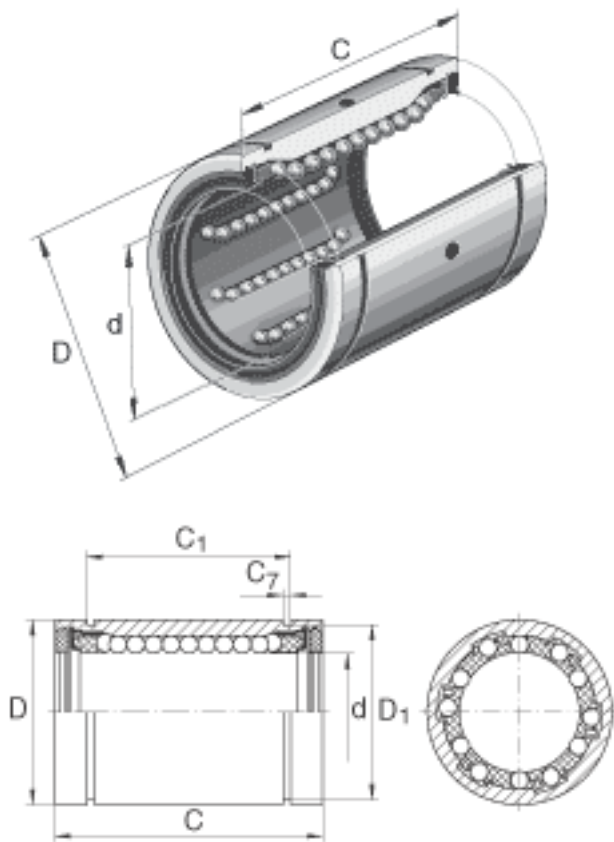

INA KBZ04参数

尺寸	d	6.35	mm	-
	D	12.7	mm	-
	C	19.05	mm	-
	C ₁	12.9794	mm	-
	C ₇	0.9906	mm	-
	D ₁	11.9126	mm	-
重量	m	0.02	lbs	轴承的质量
说明		4		球的列数
基本额定载荷	C	205	N	基本额定动载荷
	C ₀	267	N	基本额定静载荷

INA KBZ04图片

参考资料:<http://www.sozhou.com/p/c6e01457.html>