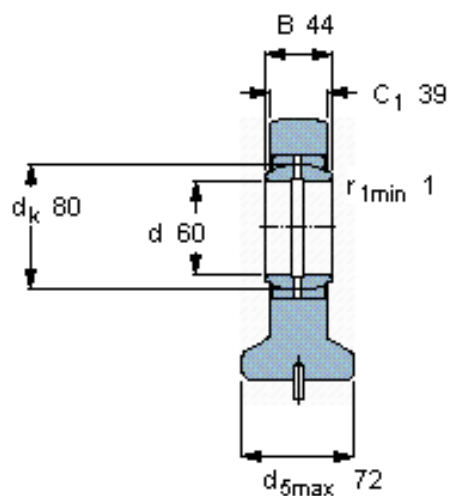

SKF SC 60 ES参数

主要尺寸	d	60	mm	-
	最大	137	mm	-
	B	44	mm	-
	最大	39	mm	-
	h_2	100	mm	-
倾斜角	倾斜角	6	度	-
基本额定载荷	C	245000	N	动载荷
	C_0	335000	N	静载荷
重量	重量	4200	g	-
型号	型号	SC 60 ES	-	-

SKF SC 60 ES图片

特定负荷系数
K 100
材料常数
 K_M 330