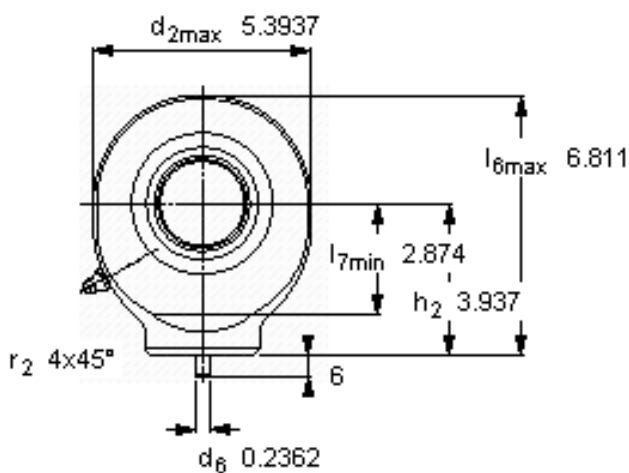

SKF SC 60 ES参数

主要尺寸	d	60	mm	-
	最大	137	mm	-
	B	44	mm	-
	最大	39	mm	-
	h_2	100	mm	-
倾斜角	倾斜角	6	度	-
基本额定载荷	C	245000	N	动载荷
	C_0	335000	N	静载荷
重量	重量	4200	g	-
型号	型号	SC 60 ES	-	-

SKF SC 60 ES图片

特定负荷系数
K 100
材料常数
 K_M 330