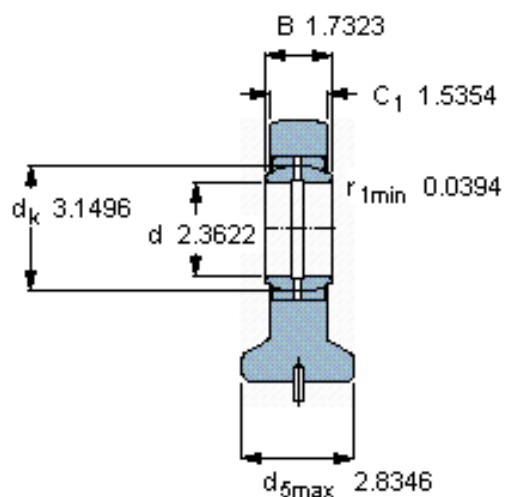

SKF SC 60 ES参数

主要尺寸	d	60	mm	-
	最大	137	mm	-
	B	44	mm	-
	最大	39	mm	-
	h_2	100	mm	-
倾斜角	倾斜角	6	度	-
基本额定载荷	C	245000	N	动载荷
	C_0	335000	N	静载荷
重量	重量	4200	g	-
型号	型号	SC 60 ES	-	-

SKF SC 60 ES图片

特定负荷系数
K 100
材料常数
 K_M 330