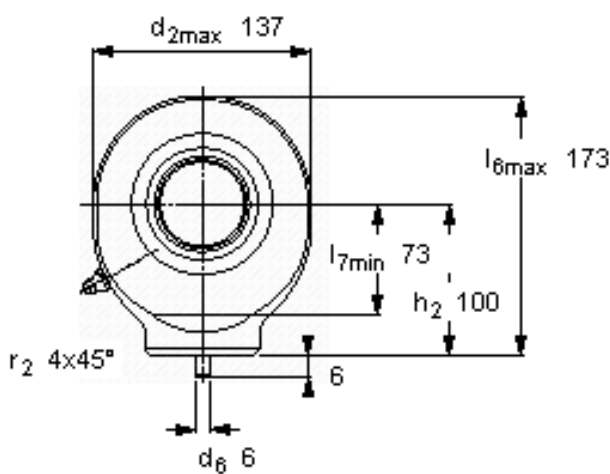

SKF SC 60 ES参数

主要尺寸	d	60	mm	-
	最大	137	mm	-
	B	44	mm	-
	最大	39	mm	-
	h_2	100	mm	-
倾斜角	倾斜角	6	度	-
基本额定载荷	C	245000	N	动载荷
	C_0	335000	N	静载荷
重量	重量	4200	g	-
型号	型号	SC 60 ES	-	-

SKF SC 60 ES图片

特定负荷系数
K 100
材料常数
 K_M 330