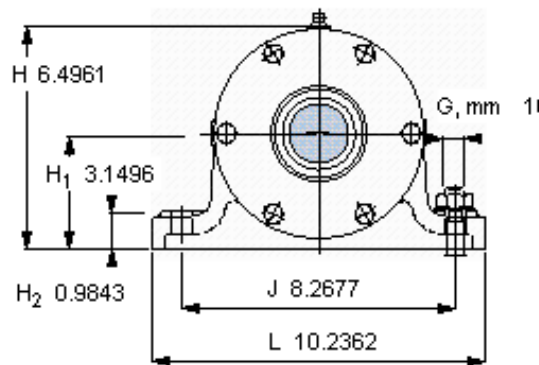

SKF PDNB 215参数

主要尺寸	d_b	65	mm	-
	B	758	mm	-
	H	165	mm	-
	H_1	80	mm	-
	L	260	mm	-
整体式轴承	浮动端轴承	6215	-	-
	固定端轴承	6215	-	-
	固定端轴承	-	-	-
重量	重量	62000	g	-
型号	轴承单元	PDNB 215	-	-

SKF PDNB 215图片

参考资料:<http://www.sozhou.com/p/c70dac0f.html>