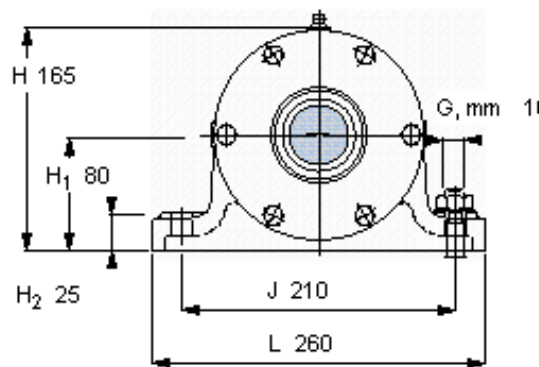

SKF PDNB 215参数

主要尺寸	d_b	65	mm	-
	B	758	mm	-
	H	165	mm	-
	H_1	80	mm	-
	L	260	mm	-
整体式轴承	浮动端轴承	6215	-	-
	固定端轴承	6215	-	-
	固定端轴承	-	-	-
重量	重量	62000	g	-
型号	轴承单元	PDNB 215	-	-

SKF PDNB 215图片

参考资料:<http://www.sozhou.com/p/c70dac0f.html>