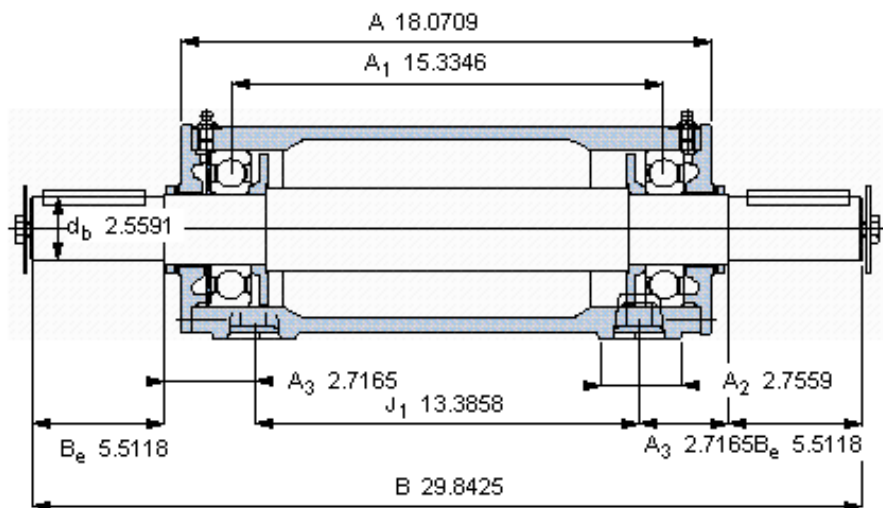

SKF PDNB 215参数

主要尺寸	d_b	65	mm	-
	B	758	mm	-
	H	165	mm	-
	H_1	80	mm	-
	L	260	mm	-
整体式轴承	浮动端轴承	6215	-	-
	固定端轴承	6215	-	-
	固定端轴承	-	-	-
重量	重量	62000	g	-
型号	轴承单元	PDNB 215	-	-

SKF PDNB 215图片

参考资料:<http://www.sozhou.com/p/c70dac0f.html>