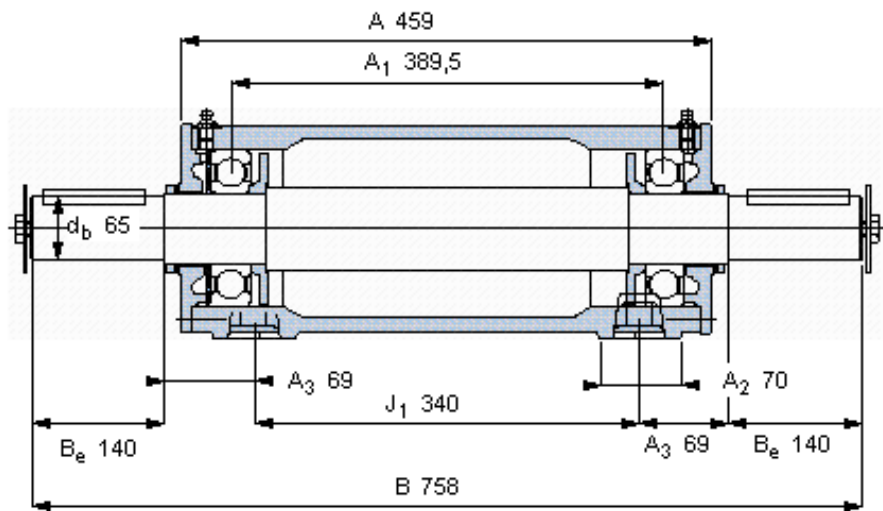

SKF PDNB 215参数

主要尺寸	d_b	65	mm	-
	B	758	mm	-
	H	165	mm	-
	H_1	80	mm	-
	L	260	mm	-
整体式轴承	浮动端轴承	6215	-	-
	固定端轴承	6215	-	-
	固定端轴承	-	-	-
重量	重量	62000	g	-
型号	轴承单元	PDNB 215	-	-

SKF PDNB 215图片

参考资料:<http://www.sozhou.com/p/c70dac0f.html>